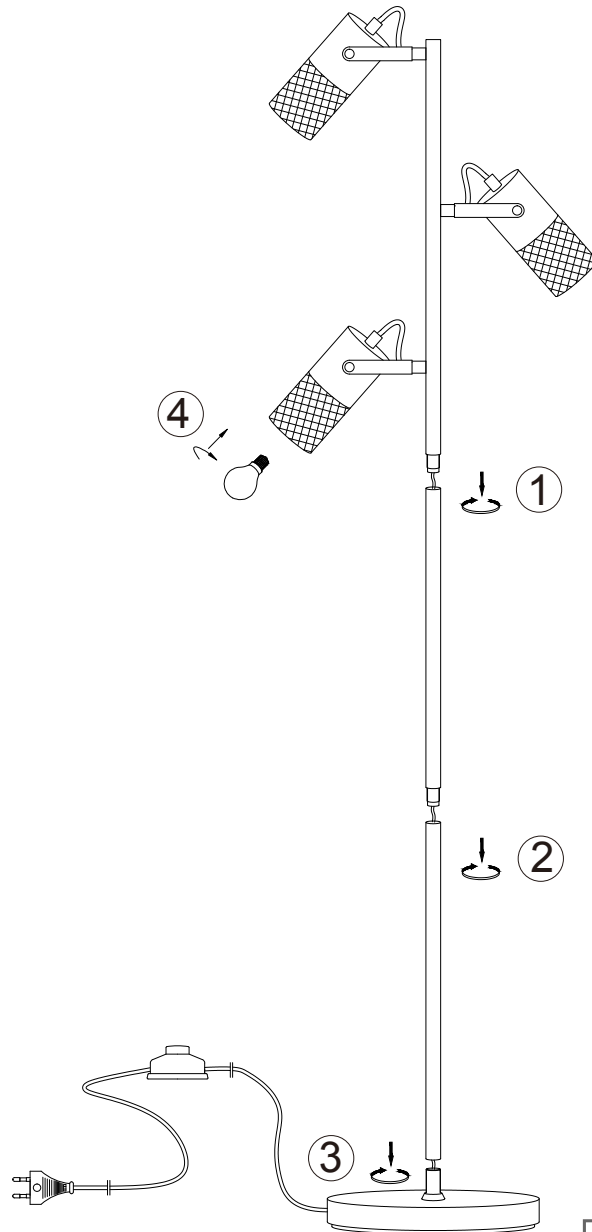

Norėdami saugiai ir teisingai sumontuoti šviestuv vadovaukitės šia instrukcija!

**(ET) HOIATUS!**

Enne monteerimist lugege ohutusjuhised tähelepanelikult läbi!

**(DA) OBS!**

Læs sikkerhedsinformationen nøje, før du monterer produktet!

230V ~ 50Hz, 3 x E14 / max. 15W

[trio-lighting.com/  
404300332](http://trio-lighting.com/404300332)