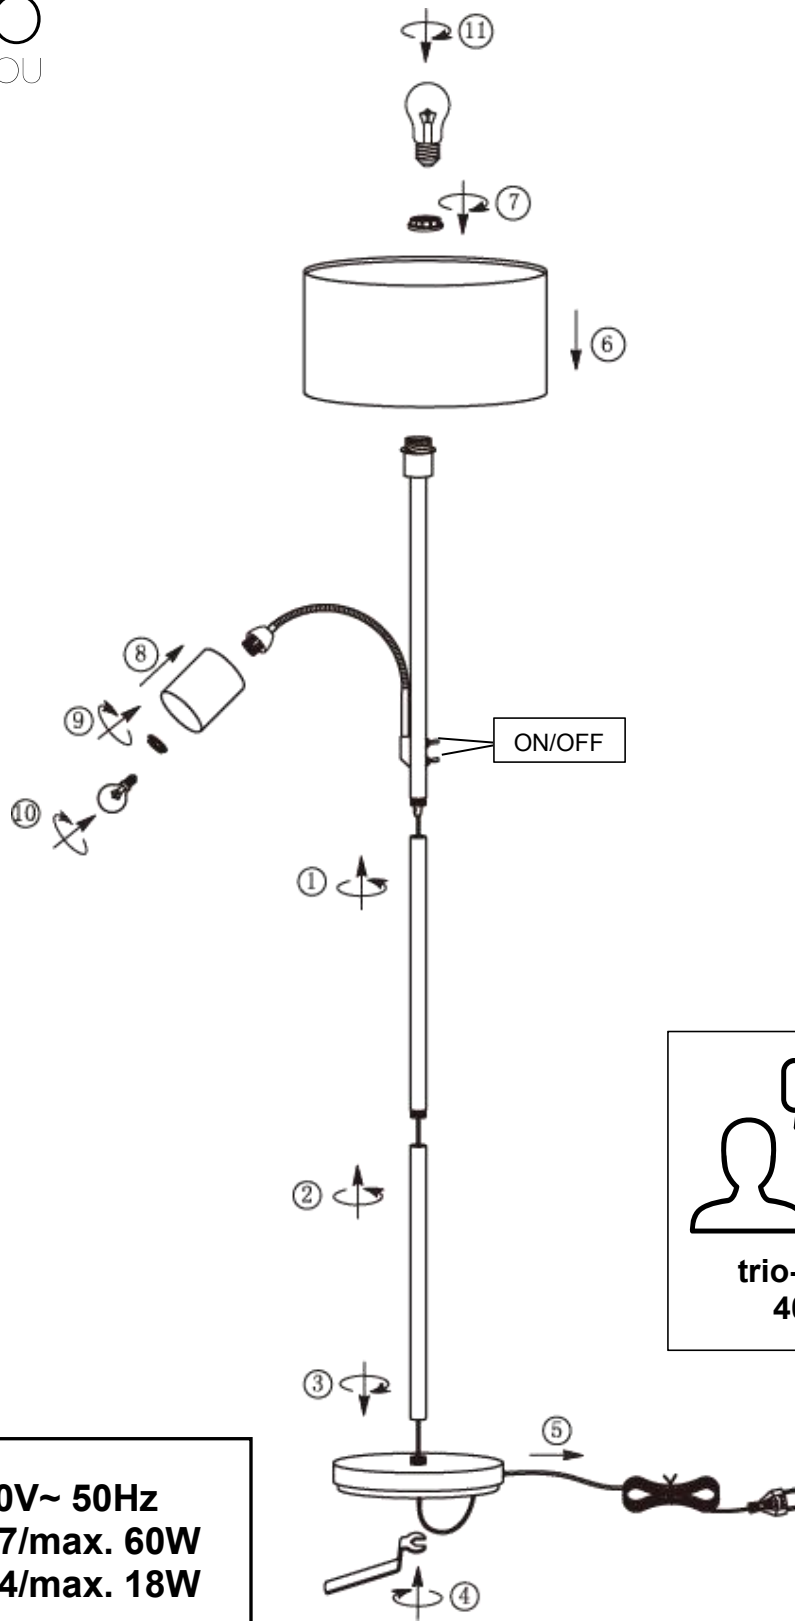

Norėdami saugiai ir teisingai sumontuoti šviestuv vadovaukitės šia instrukcija!

**(ET) HOIATUS!**

Enne monteerimist lugege ohutusjuhised tähelepanelikult läbi!

**(DA) OBS!**

Læs sikkerhedsinformationen nøje, før du monterer produktet!

**230V~ 50Hz**  
**1xE27/max. 60W**  
**1xE14/max. 18W**

[trio-lighting.com/  
403900201](http://trio-lighting.com/403900201)