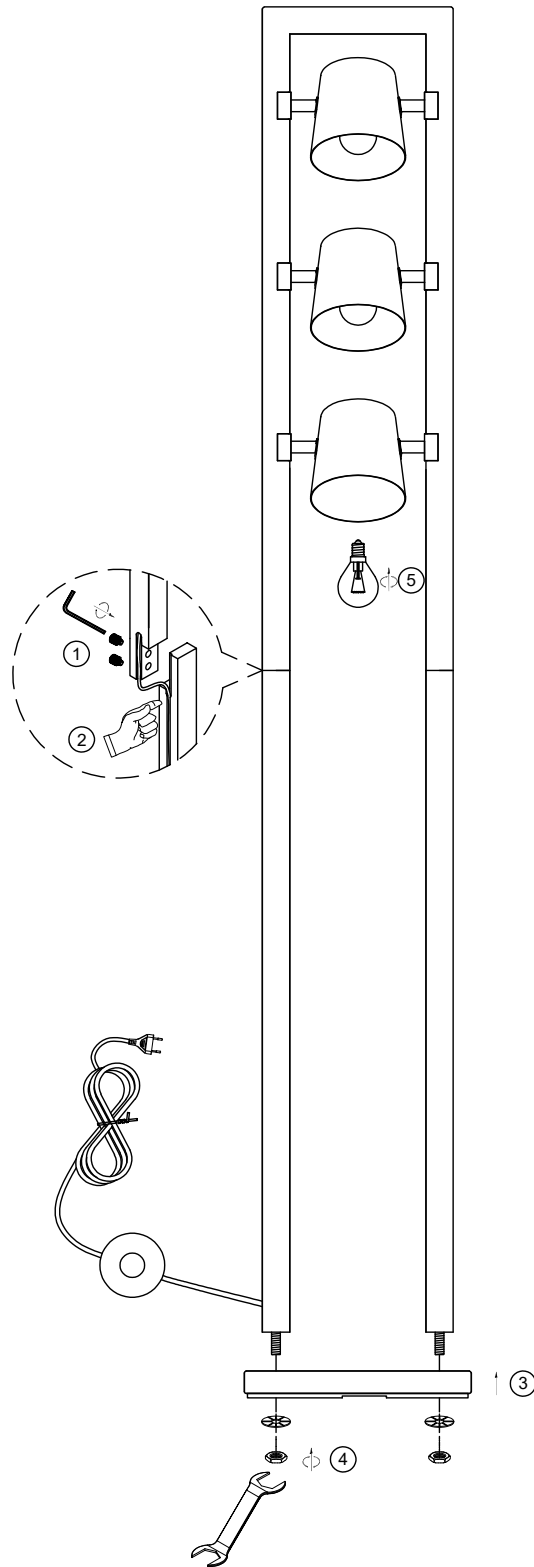

(SR) UPOZORENJE!

Prije početka montaže, pažljivo pročitajte sigurnosne upute!

Art.-Nr.: 401900367

230V ~ 50Hz, 3 x E14 / max.25W

[trio-lighting.com/
401900367](http://trio-lighting.com/401900367)

IP20