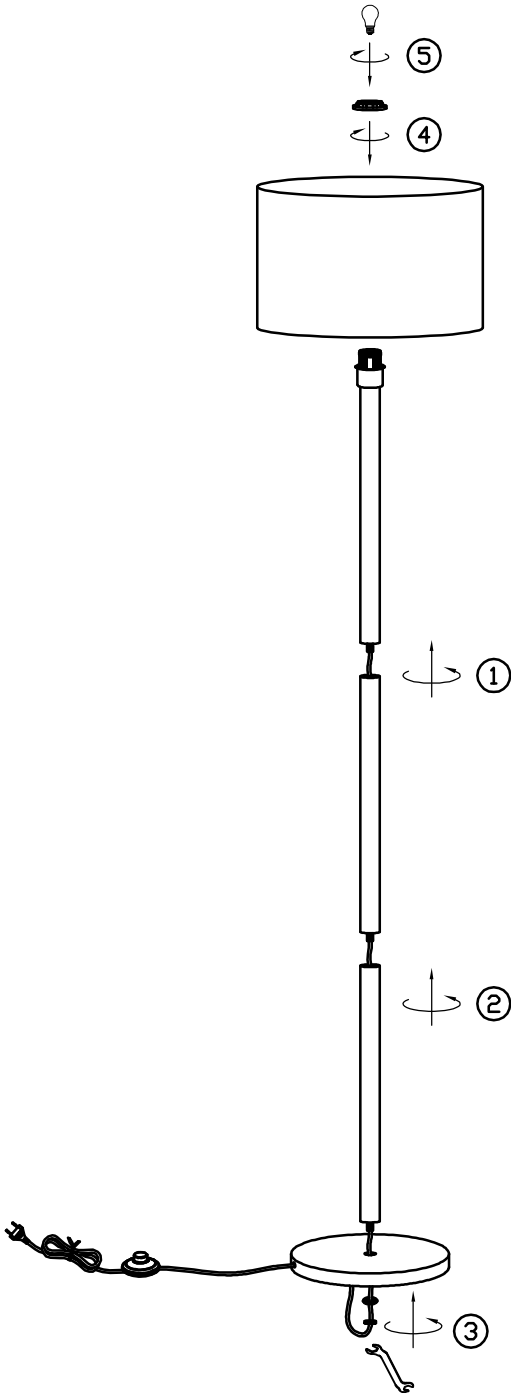

(SR) UPOZORENJE!

Prije početka montaže, pažljivo pročitajte sigurnosne upute!

230V ~ 50Hz, 1 x E27 / max.60W

trio-lighting.com/
401200101