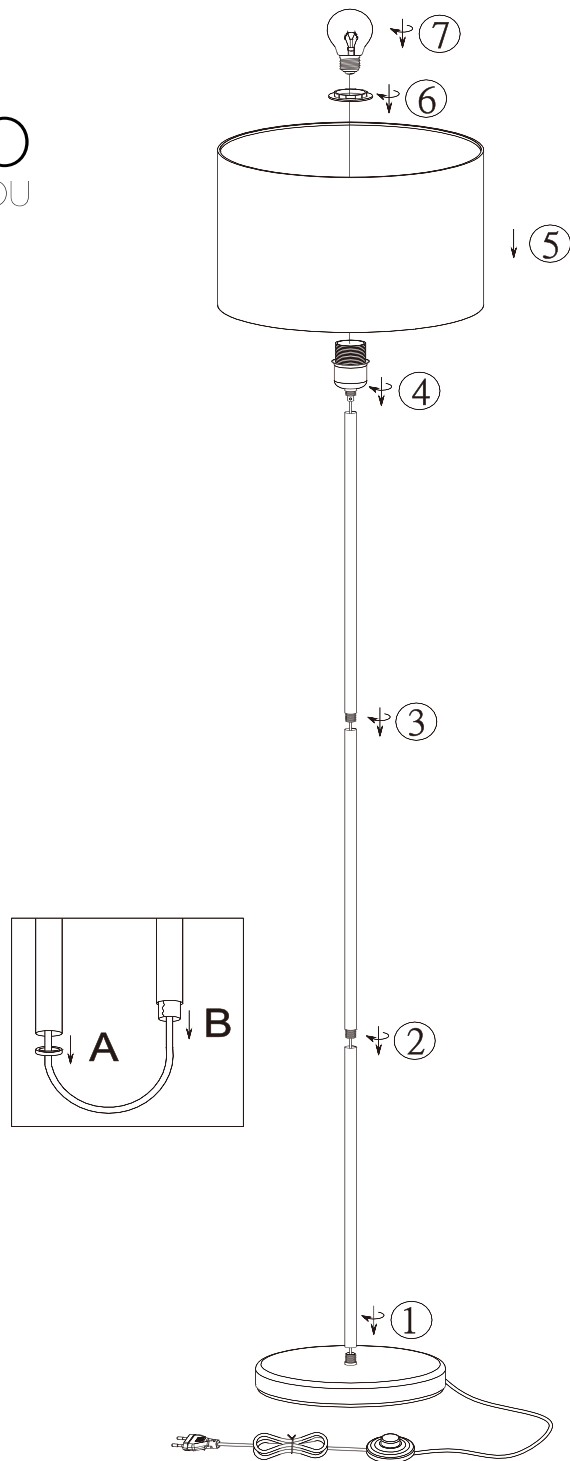

Art.-Nr.: 4011001XX

**230V ~ 50Hz, 1 x E27 / max.60W**

trio-lighting.com/  
401100101