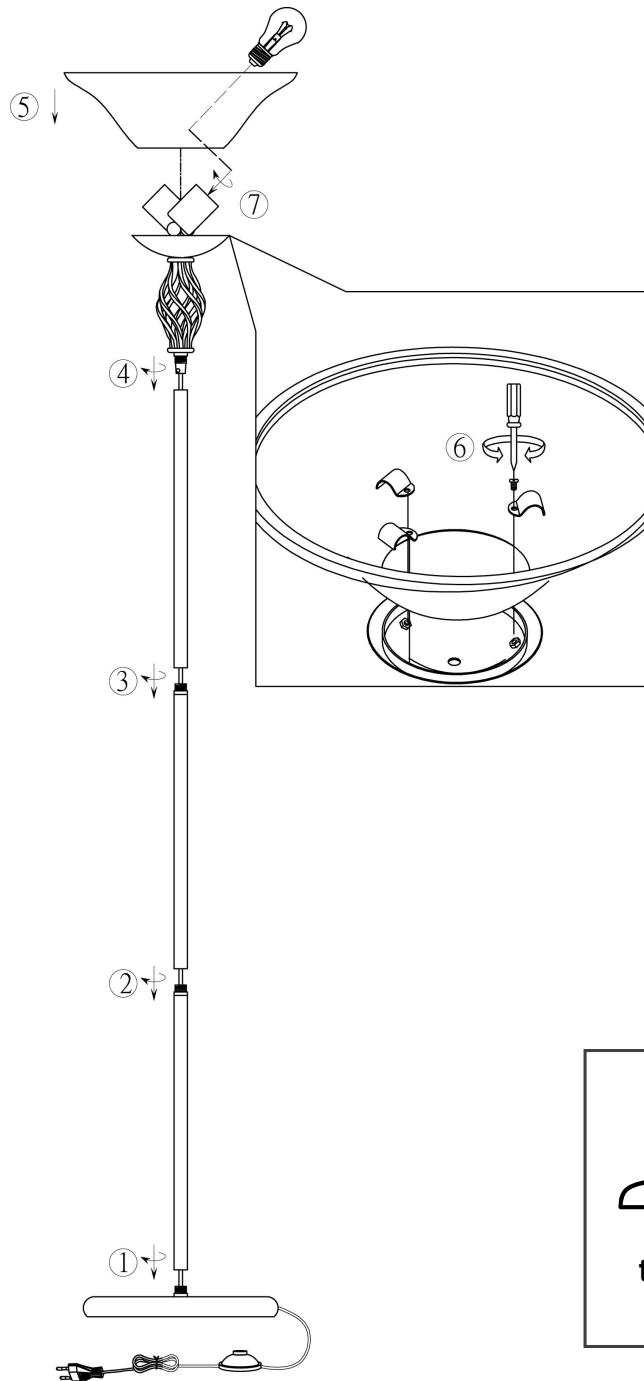

(SR) UPOZORENJE!

Prije početka montaže, pažljivo pročitajte sigurnosne upute!

230V ~ 50Hz, 2 x E27 / max. 60W