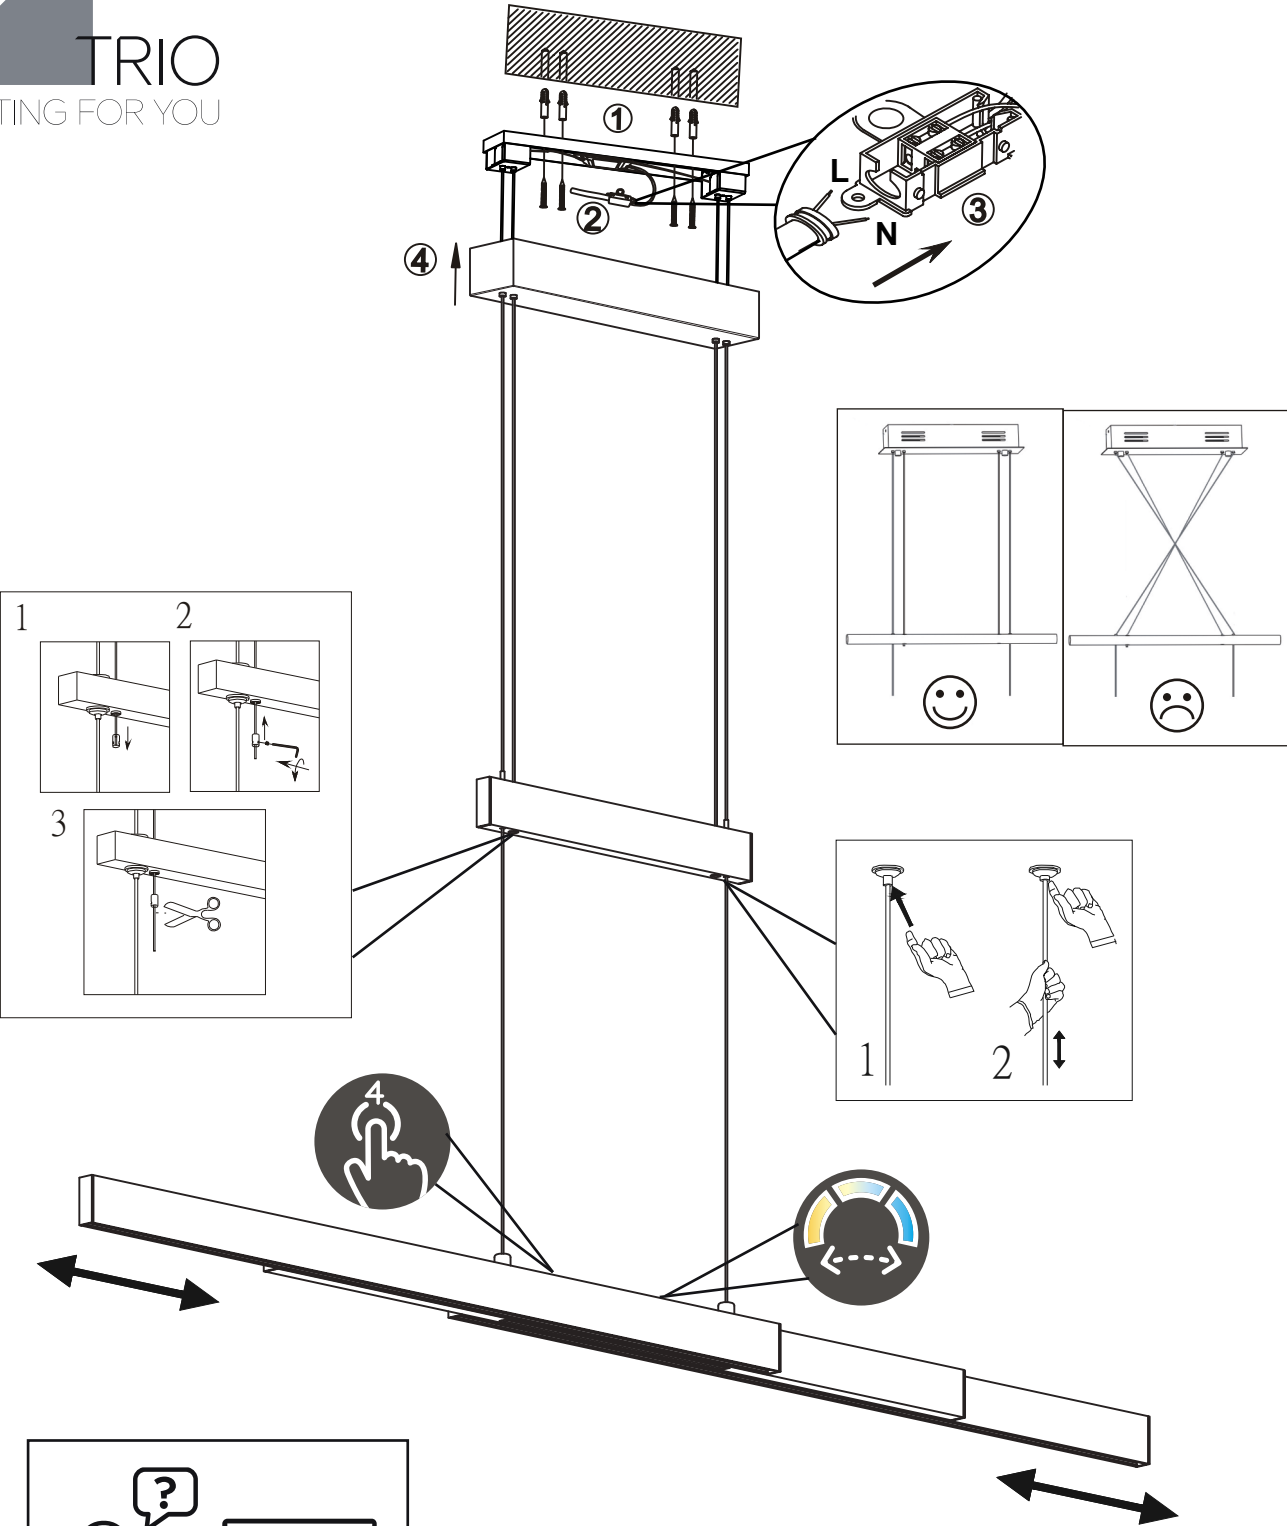

(SR) UPOZORENJE!

Prije početka montaže, pažljivo pročitajte sigurnosne upute!

 trio-lighting.com/
375310507

**230V~50Hz, 1 x LED 42W
2 x LED 6W**