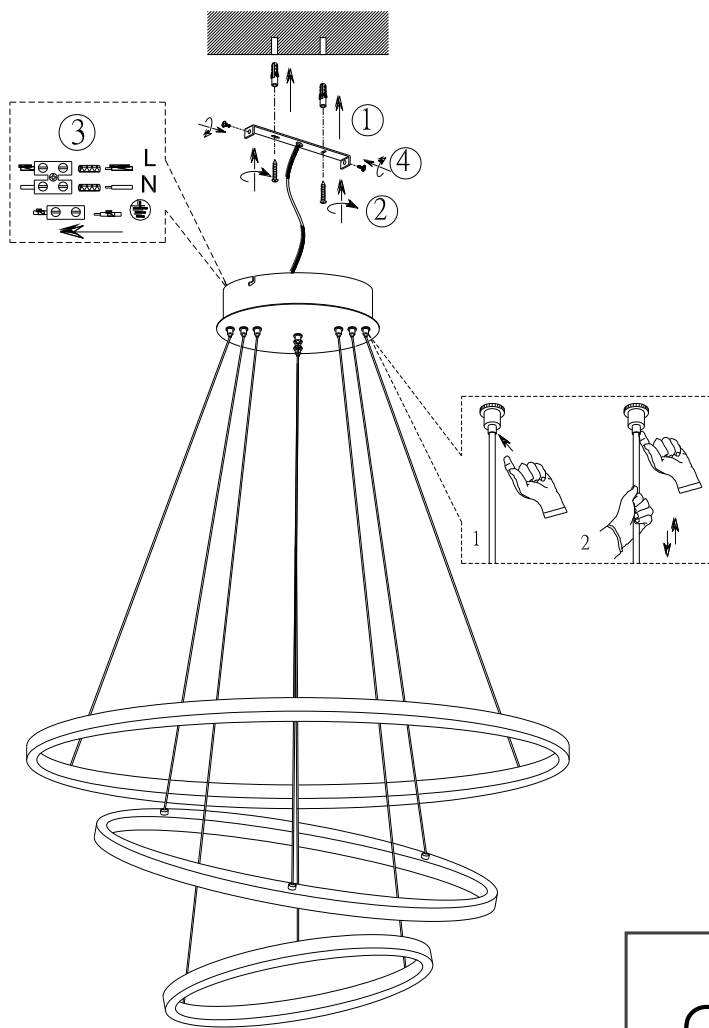

(SR) UPOZORENJE!

Prije početka montaže, pažljivo pročitajte sigurnosne upute!

230V~50Hz
1 x LED / 80W

trio-lighting.com/
352710307