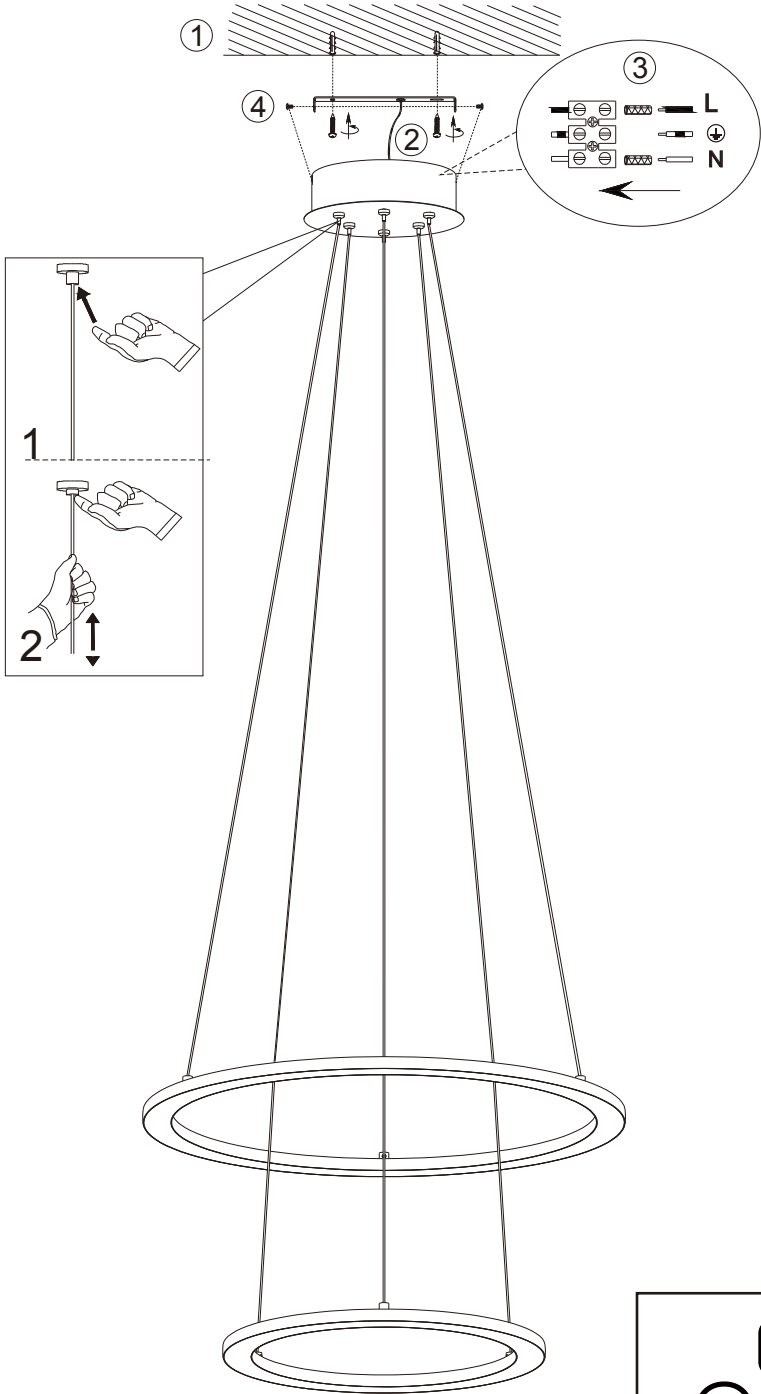

(SR) UPOZORENJE!

Prije početka montaže, pažljivo pročitajte sigurnosne upute!

230V~50Hz LED 40W

trio-lighting.com/
321910207