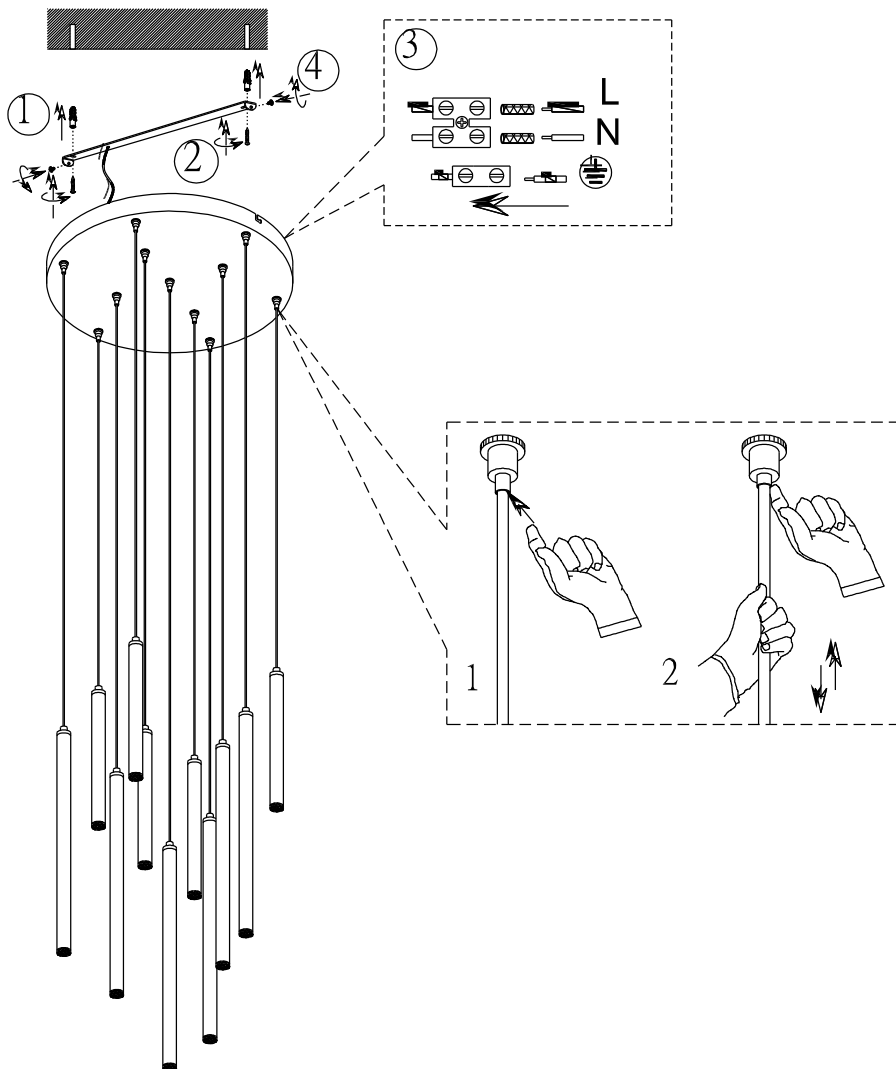

(SR) UPOZORENJE!

Prije početka montaže, pažljivo pročitajte sigurnosne upute!

230V~50Hz
11 x LED / 2.5W

trio-lighting.com/
321691131