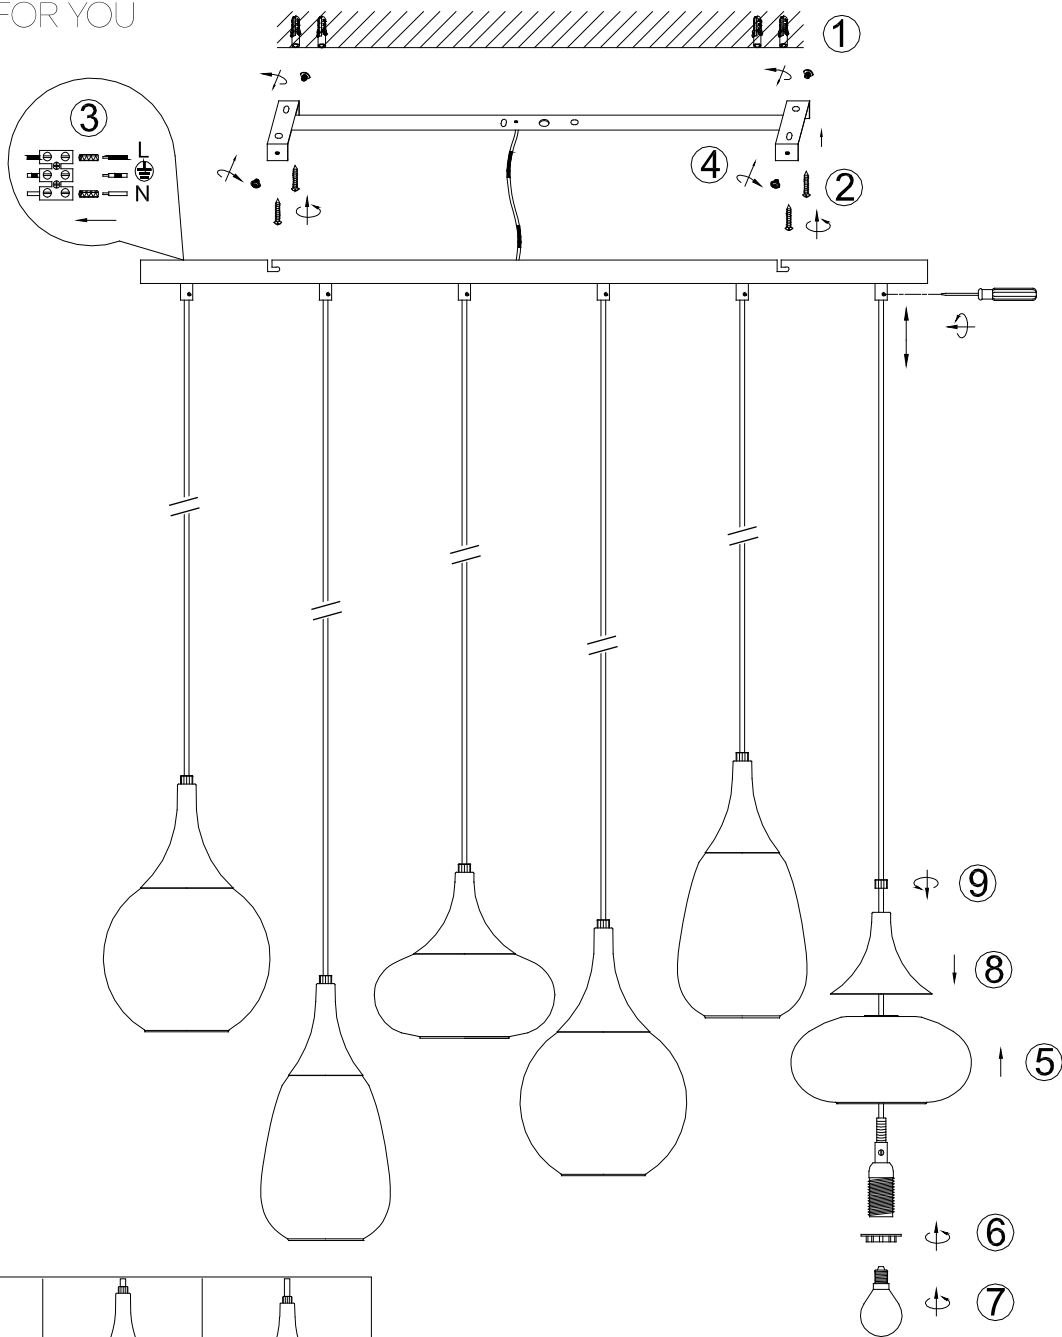

(SR) UPOZORENJE!

Prije početka montaže, pažljivo pročitajte sigurnosne upute!

(UK) ПОПЕРЕДЖЕННЯ!

Перед розбиранням, будь ласка, уважно прочитайте інструкції з техніки безпеки!

TRIO

LIGHTING FOR YOU

230V ~ 50Hz, 6 x E14 / max.40W