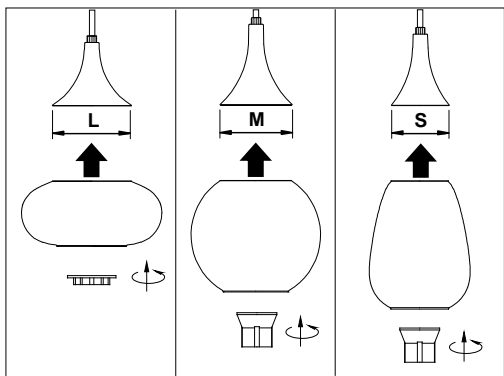

(SR) UPOZORENJE!

Prije početka montaže, pažljivo pročitajte sigurnosne upute!

(UK) ПОПЕРЕДЖЕННЯ!

Перед розбиранням, будь ласка, уважно прочитайте інструкції з техніки безпеки!

TRIO

LIGHTING FOR YOU

230V ~ 50Hz, 6 x E14 / max.40W