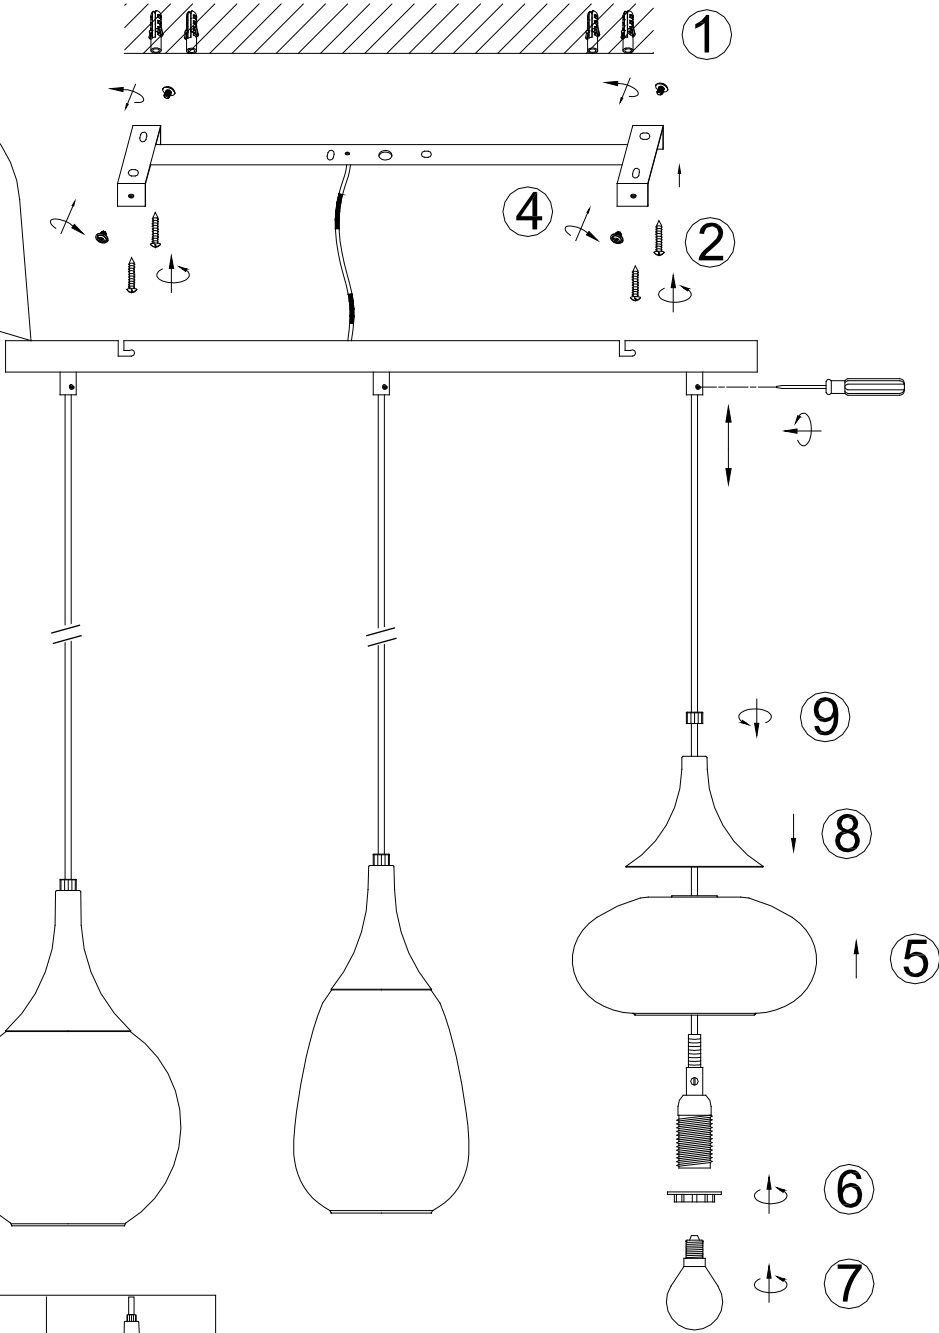

(SR) UPOZORENJE!

Prije početka montaže, pažljivo pročitajte sigurnosne upute!

(UK) ПОПЕРЕДЖЕННЯ!

Перед розбиранням, будь ласка, уважно прочитайте інструкції з техніки безпеки!

TRIO

LIGHTING FOR YOU

230V ~ 50Hz, 3 x E14 / max.40W