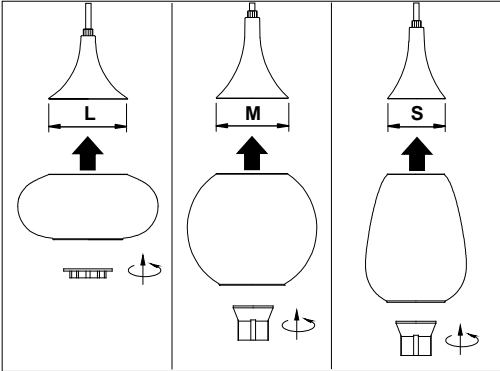

(SR) UPOZORENJE!

Prije početka montaže, pažljivo pročitajte sigurnosne upute!

(UK) ПОПЕРЕДЖЕННЯ!

Перед розбиранням, будь ласка, уважно прочитайте інструкції з техніки безпеки!

TRIO

LIGHTING FOR YOU

230V ~ 50Hz, 3 x E14 / max.40W