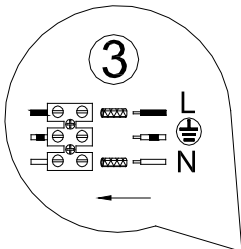

(SR) UPOZORENJE!

Prije početka montaže, pažljivo pročitajte sigurnosne upute!

(UK) ПОПЕРЕДЖЕННЯ!

Перед розбиранням, будь ласка, уважно прочитайте інструкції з техніки безпеки!

TRIO

LIGHTING FOR YOU

230V ~ 50Hz, 3 x E14 / max.40W