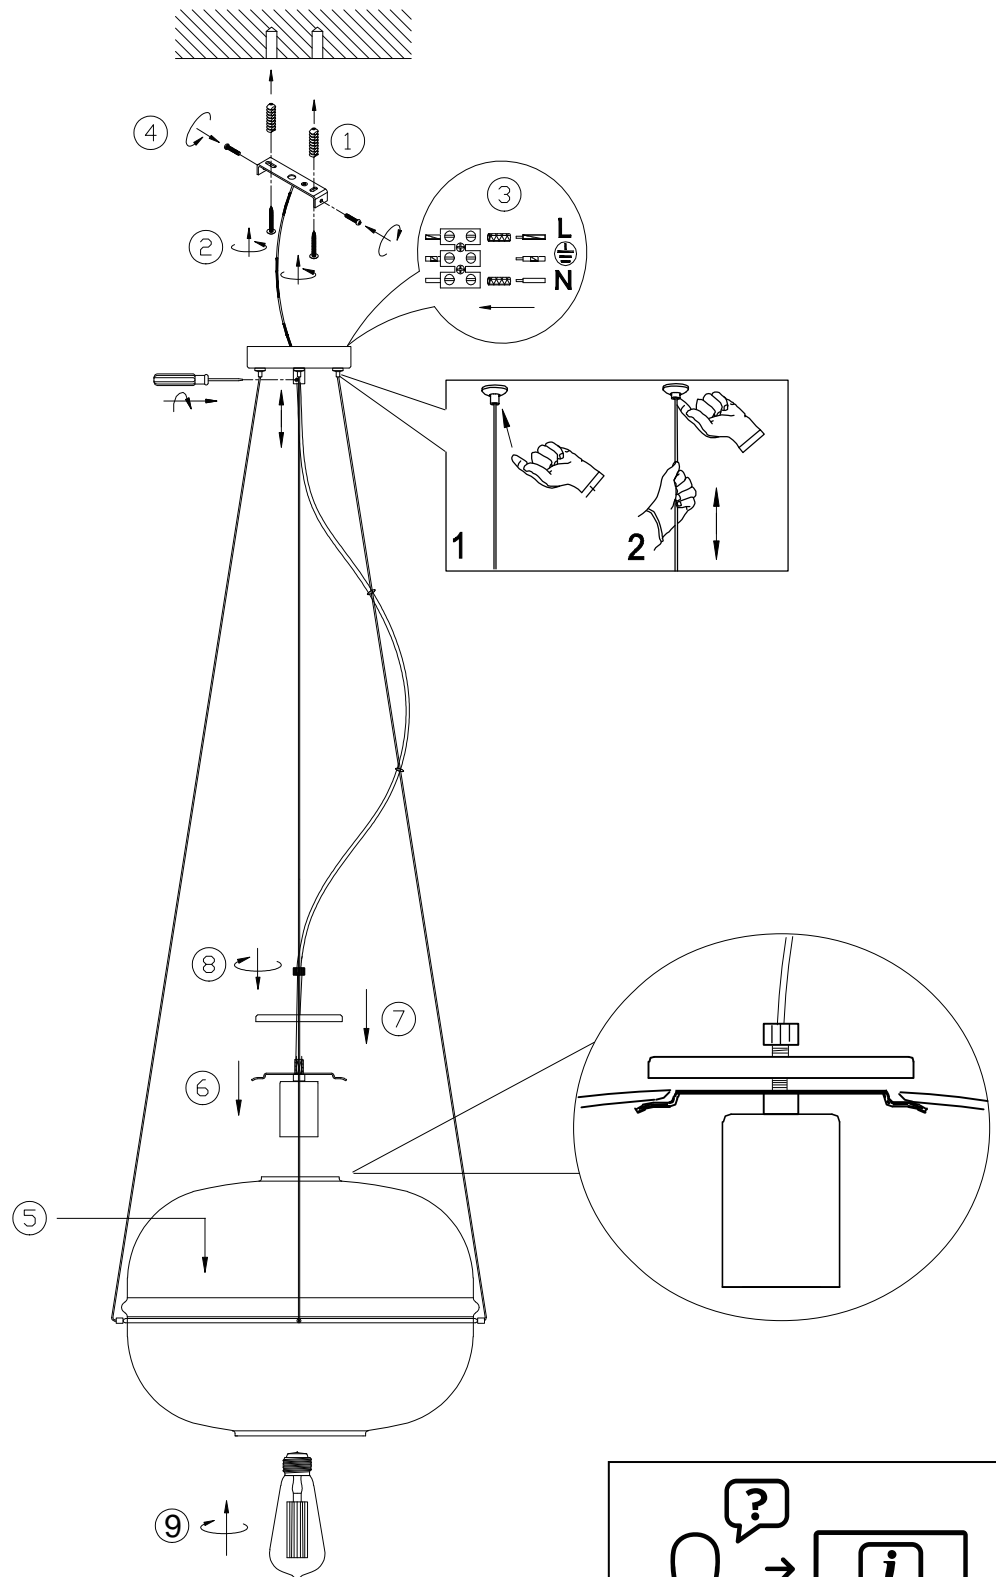

(SR) UPOZORENJE!

Prije početka montaže, pažljivo pročitajte sigurnosne upute!

(UK) ПОПЕРЕДЖЕННЯ!

Перед розбиранням, будь ласка, уважно прочитайте інструкції з техніки безпеки!

230V ~ 50Hz, 1x E27 / max. 40W