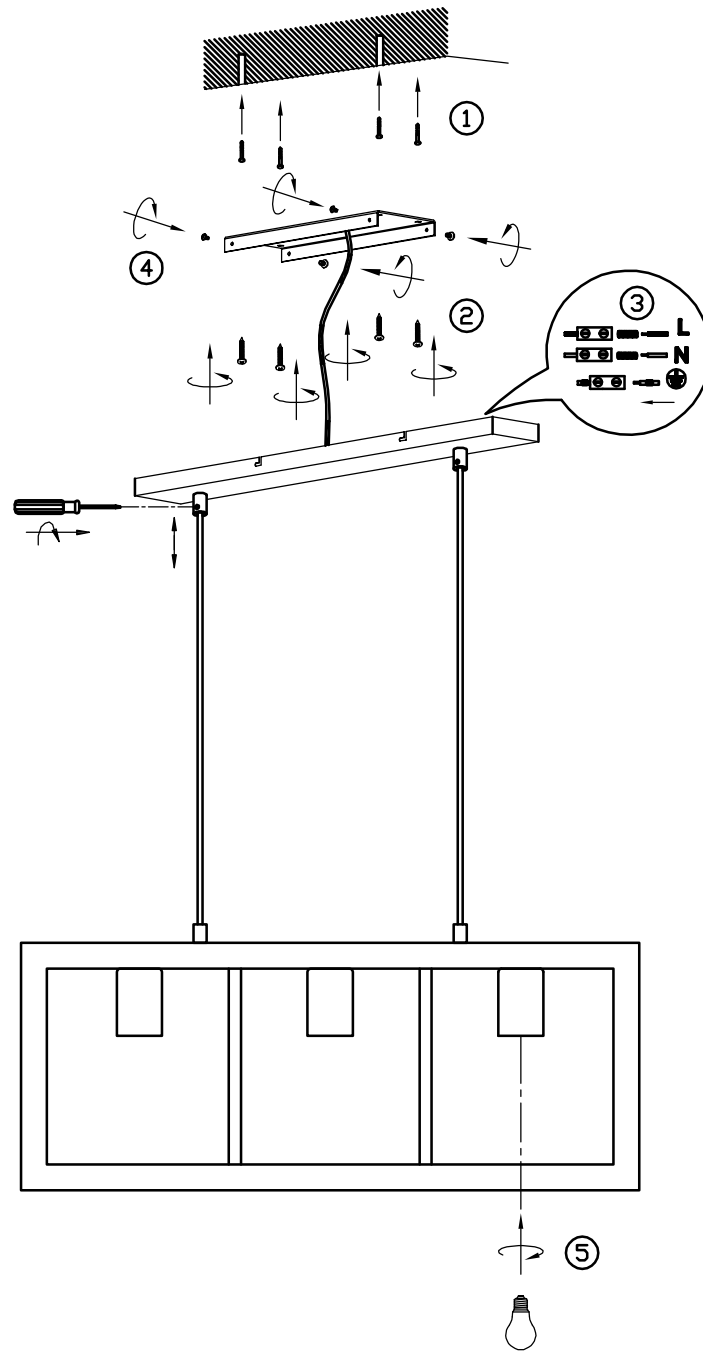

(SR) UPOZORENJE!

Prije početka montaže, pažljivo pročitajte sigurnosne upute!

230V~ 50Hz, 3xE27/ max.10W

[trio-lighting.com/
313800332](http://trio-lighting.com/313800332)