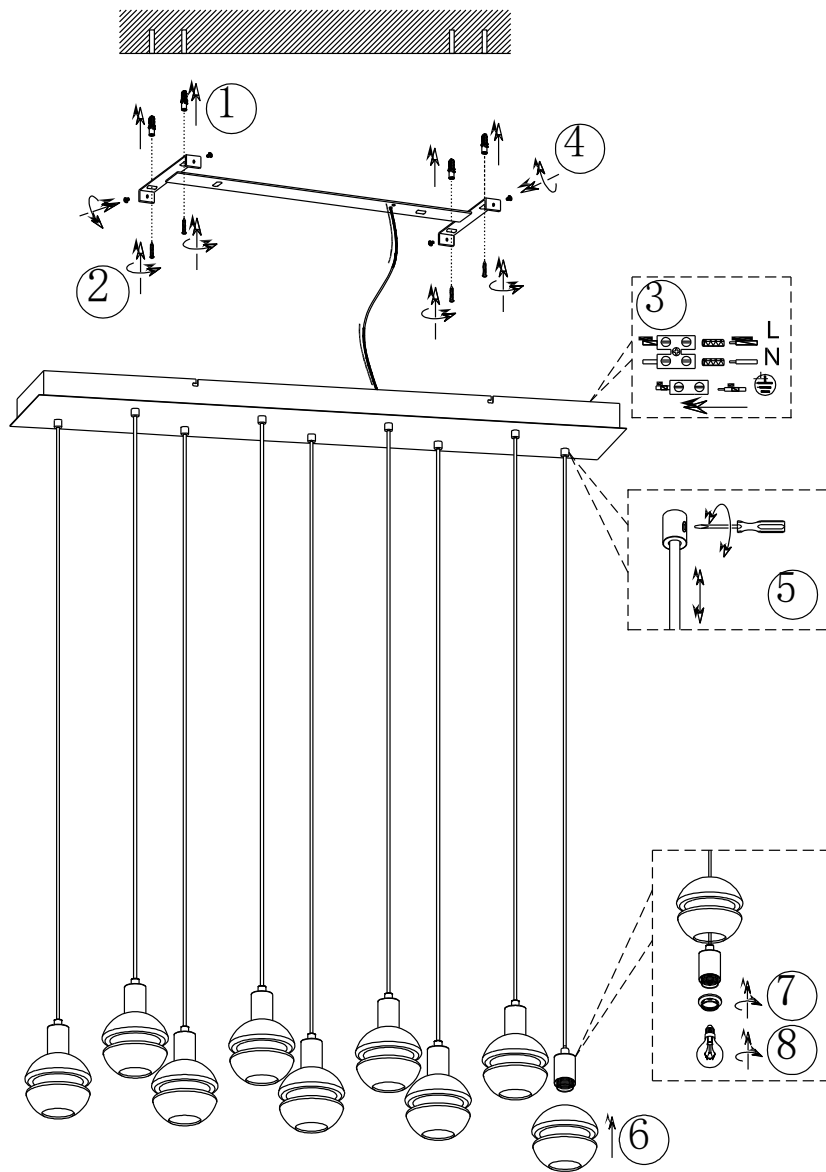

**(UK) ПОПЕРЕДЖЕННЯ!**

Перед розбиранням, будь ласка, уважно прочитайте інструкції з техніки безпеки!

230V~50Hz  
9 x E14 / max.25W

trio-lighting.com/  
313100932