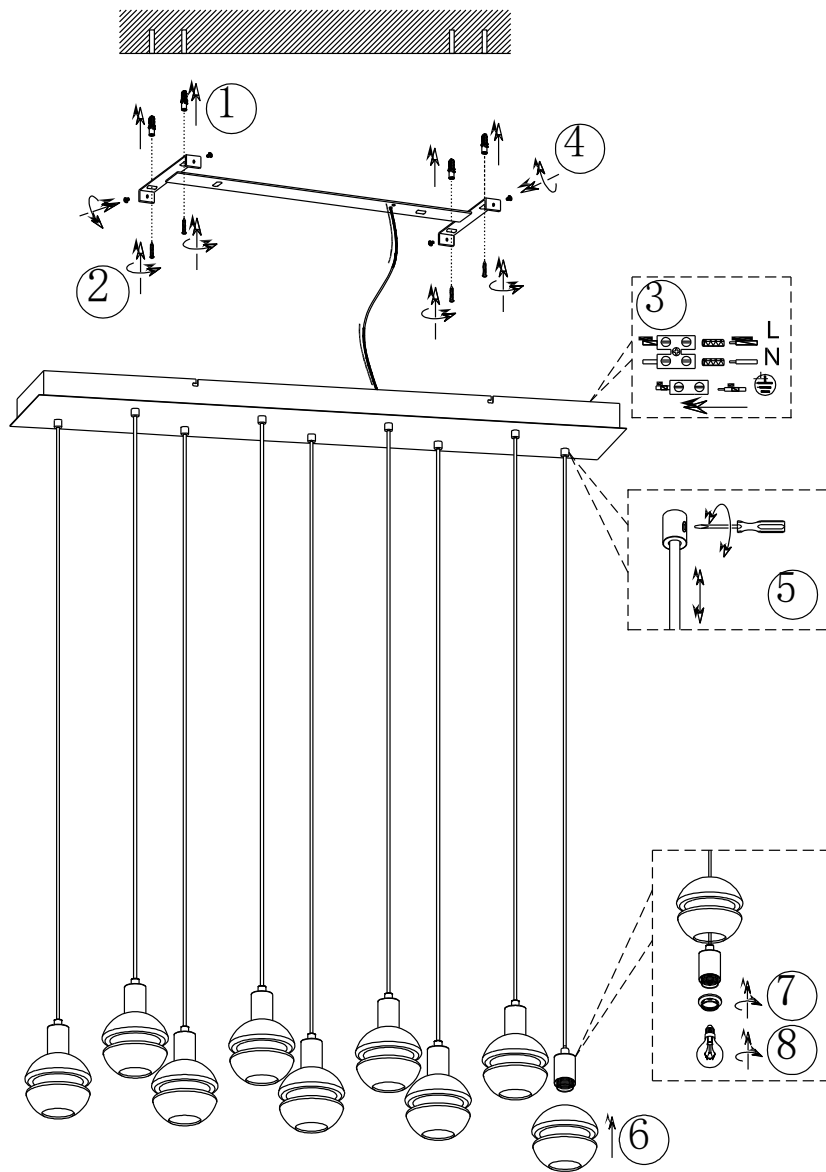

(SR) UPOZORENJE!

Prije početka montaže, pažljivo pročitajte sigurnosne upute!

(UK) ПОПЕРЕДЖЕННЯ!

Перед розбиранням, будь ласка, уважно прочитайте інструкції з техніки безпеки!

230V~50Hz
9 x E14 / max.25W

trio-lighting.com/
313100932