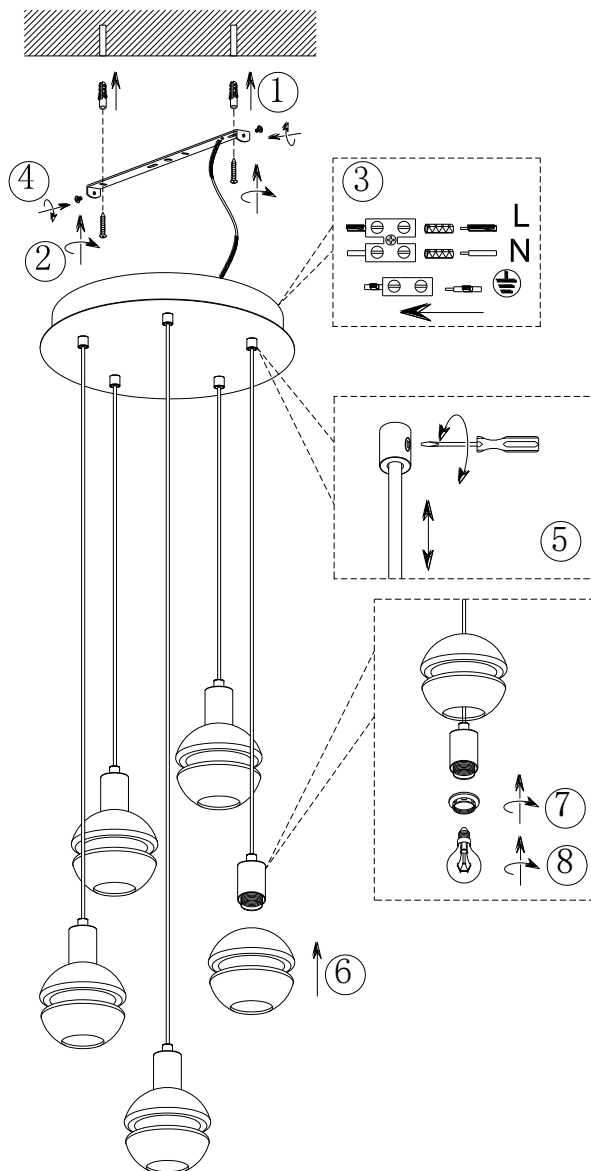

(SR) UPOZORENJE!

Prije početka montaže, pažljivo pročitajte sigurnosne upute!

(UK) ПОПЕРЕДЖЕННЯ!

Перед розбиранням, будь ласка, уважно прочитайте інструкції з техніки безпеки!

230V~50Hz
5 x E14 / max.25W

trio-lighting.com/
313100532