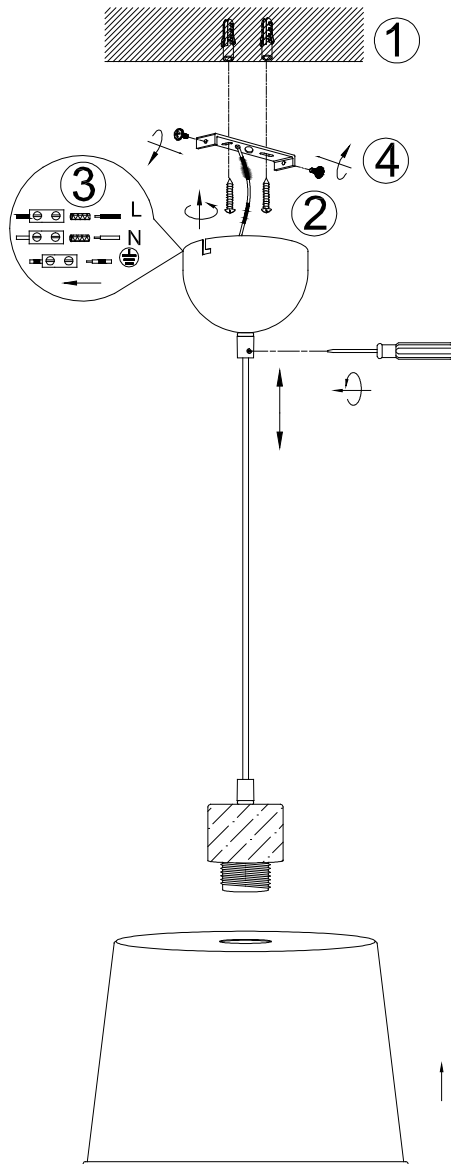

(SR) UPOZORENJE!

Prije početka montaže, pažljivo pročitajte sigurnosne upute!

230V ~ 50Hz, 1 x E27 / max.60W

trio-lighting.com/
312700132