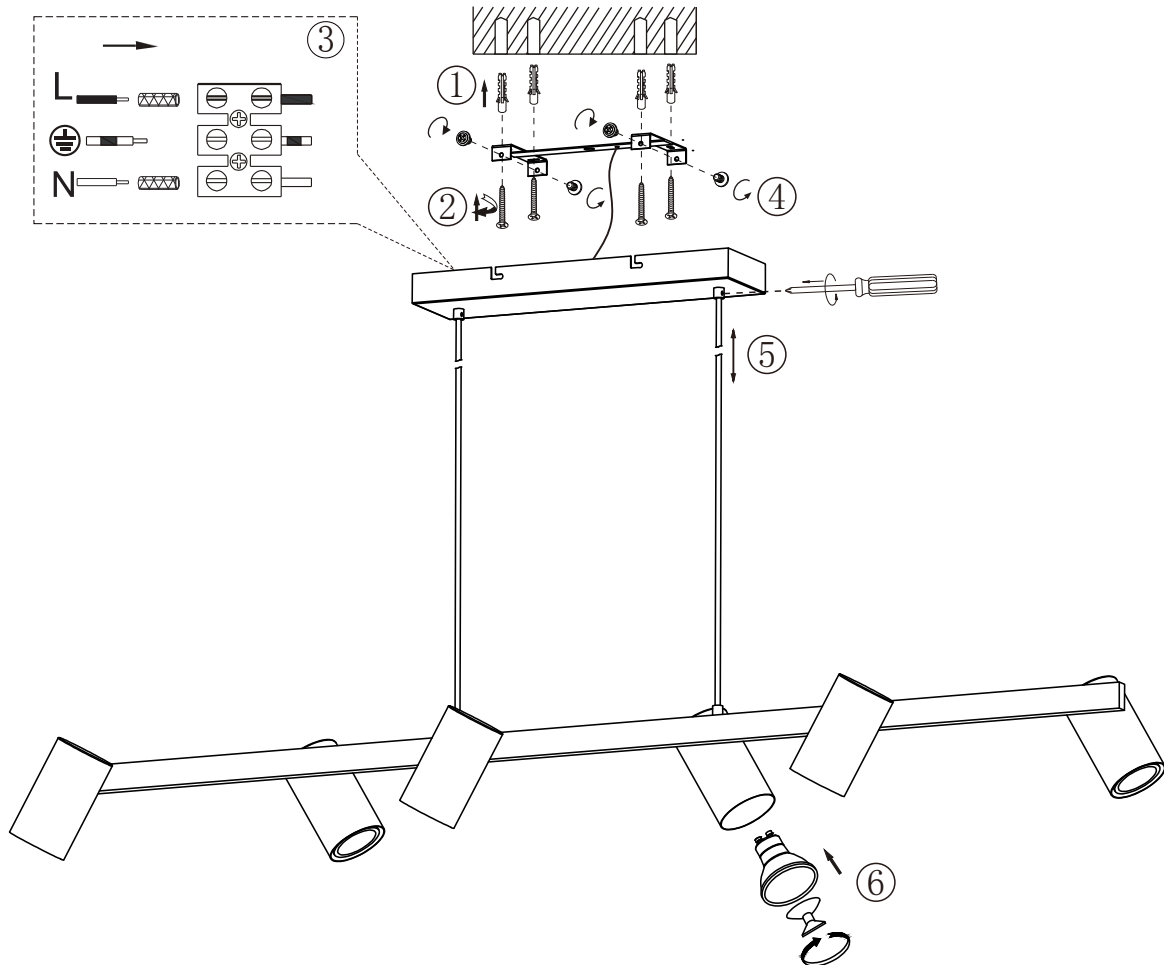

(SR) UPOZORENJE!

Prije početka montaže, pažljivo pročitajte sigurnosne upute!

(UK) ПОПЕРЕДЖЕННЯ!

Перед розбиранням, будь ласка, уважно прочитайте інструкції з техніки безпеки!

3124906XX

230V ~ 50Hz, 6 x GU10 / max. 35W