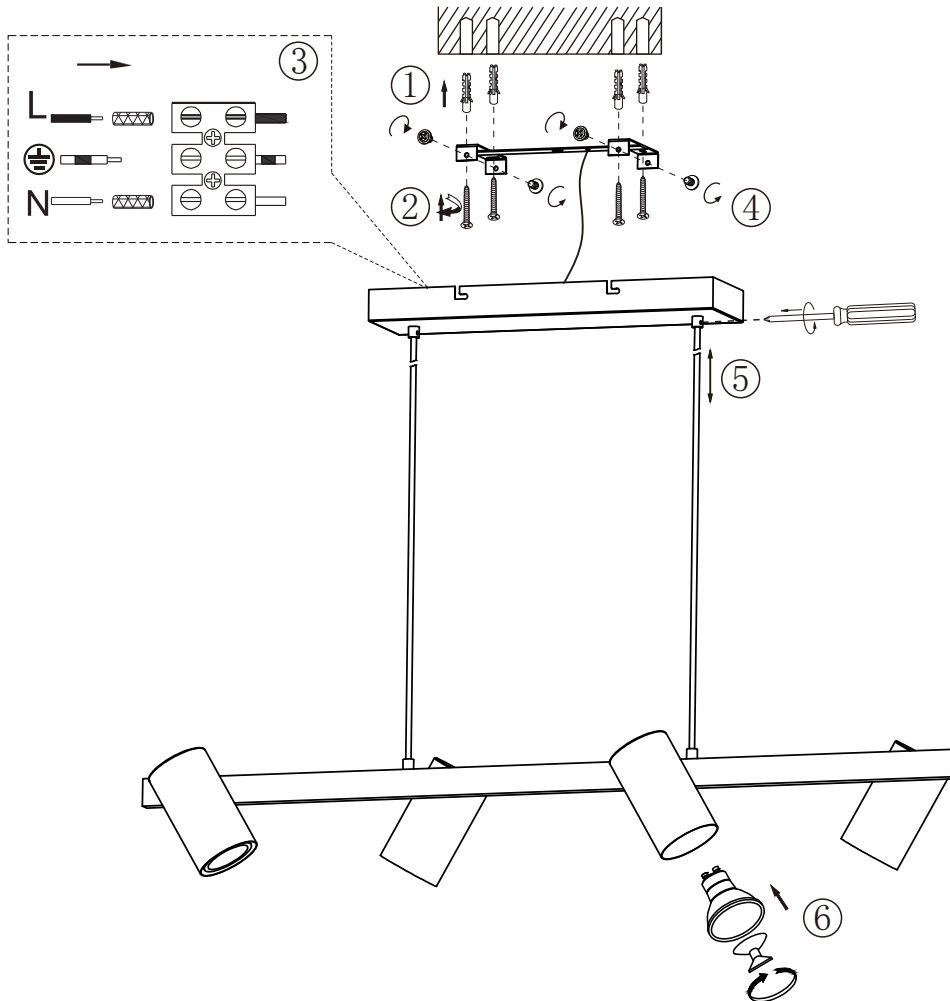

(SR) UPOZORENJE!

Prije početka montaže, pažljivo pročitajte sigurnosne upute!

(UK) ПОПЕРЕДЖЕННЯ!

Перед розбиранням, будь ласка, уважно прочитайте інструкції з техніки безпеки!

3124904XX

230V ~ 50Hz, 4 x GU10 / max. 35W