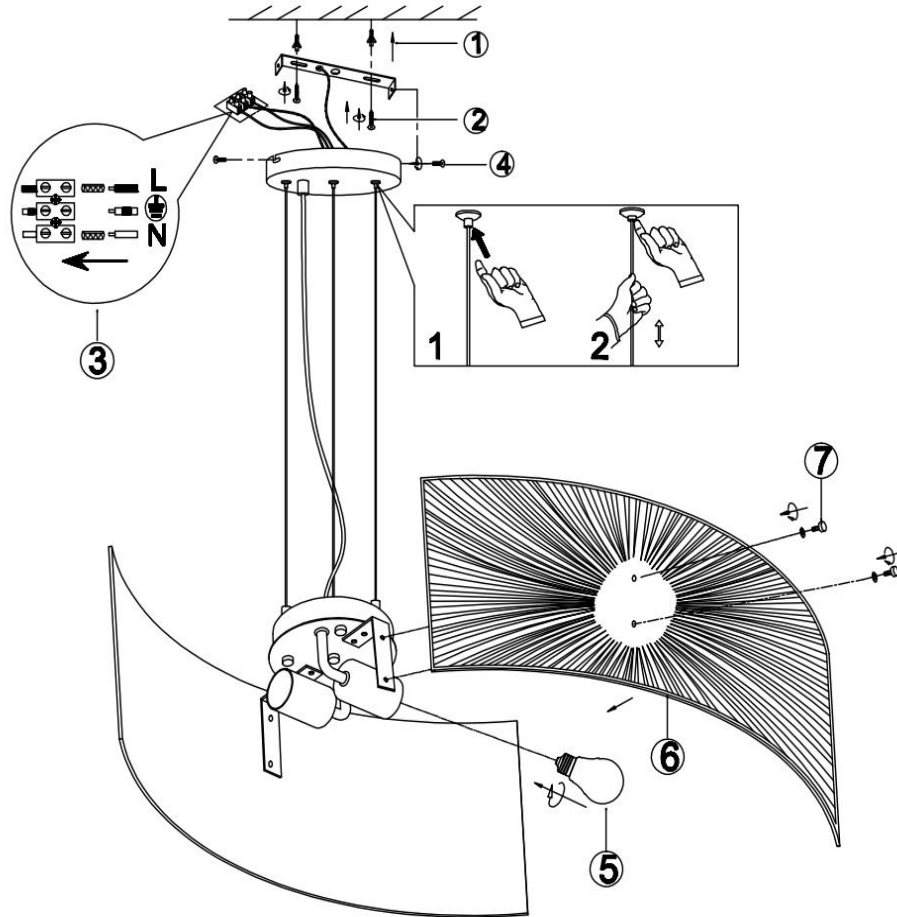

Norėdami saugiai ir teisingai sumontuoti šviestuv vadovaukitės šia instrukcija!

**(ET) HOIATUS!**

Enne monteerimist lugege ohutusjuhised tähelepanelikult läbi!

**(DA) OBS!**

Læs sikkerhedsinformationen nøje, før du monterer produktet!

**(UK) ПОПЕРЕДЖЕННЯ!**

Перед розбиранням, будь ласка, уважно прочитайте інструкції з техніки безпеки!

230V ~ 50Hz  
2 x E27 max.40W

[trio-lighting.com/  
312200200](http://trio-lighting.com/312200200)