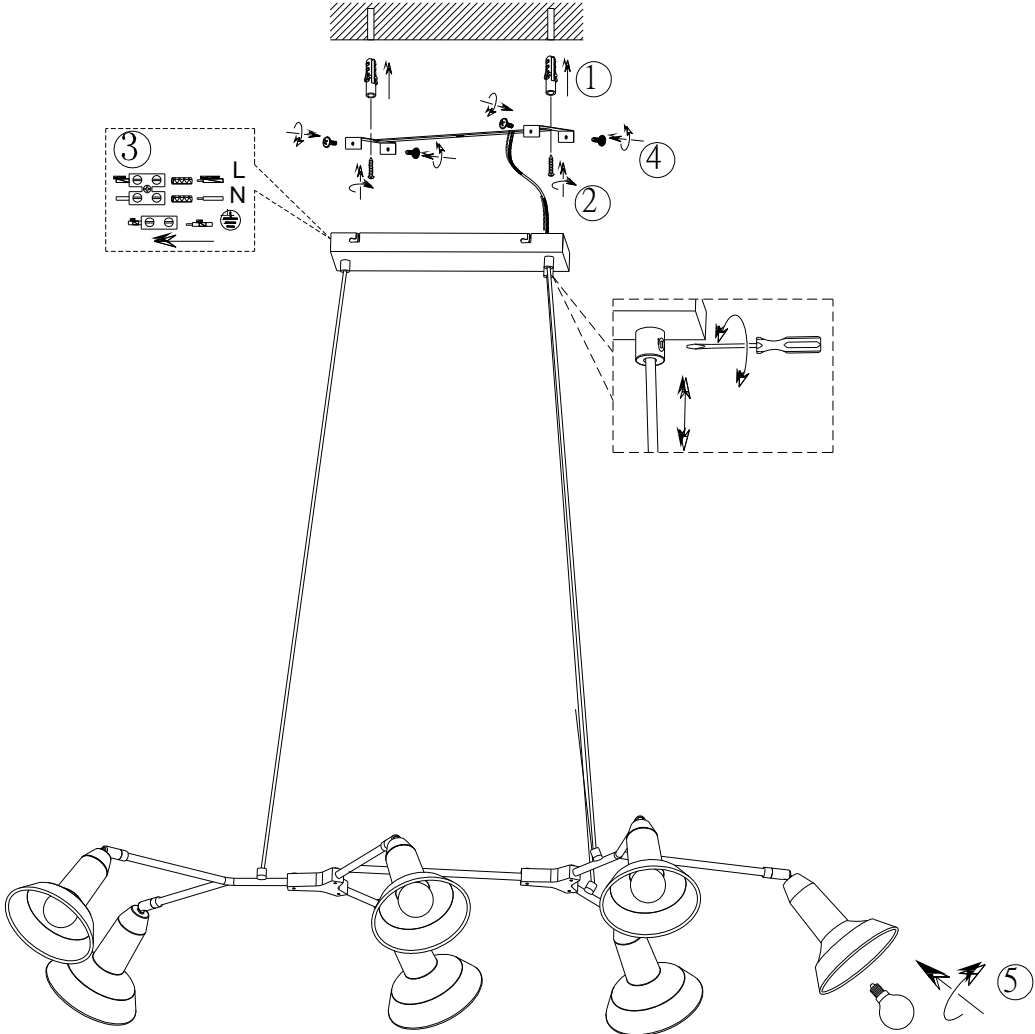

(SR) UPOZORENJE!

Prije početka montaže, pažljivo pročitajte sigurnosne upute!

(UK) ПОПЕРЕДЖЕННЯ!

Перед розбиранням, будь ласка, уважно прочитайте інструкції з техніки безпеки!

230V~50Hz
7 x E14 / max.10W

trio-lighting.com/
311900732