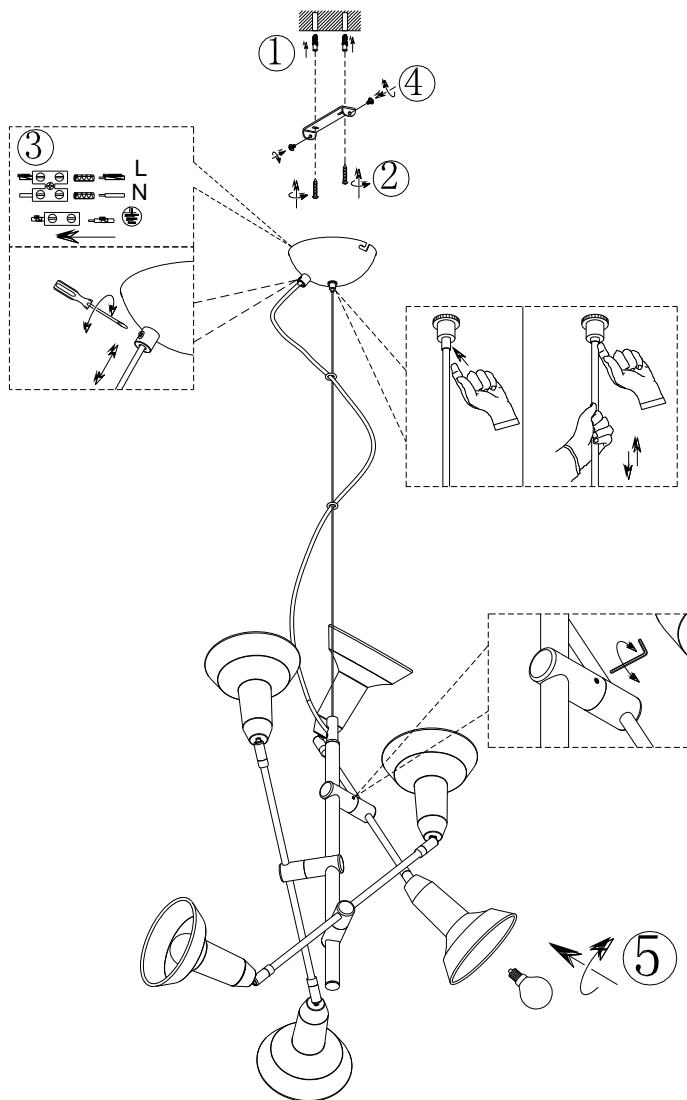

Norėdami saugiai ir teisingai sumontuoti šviestuv vadovaukitės šia instrukcija!

**(ET) HOIATUS!**

Enne monteerimist lugege ohutusjuhised tähelepanelikult läbi!

**(DA) OBS!**

Læs sikkerhedsinformationen nøje, før du monterer produktet!

**(UK) ПОПЕРЕДЖЕННЯ!**

Перед розбиранням, будь ласка, уважно прочитайте інструкції з техніки безпеки!

**230V~50Hz**  
**6 x E14 / max.10W**

**trio-lighting.com/**  
**311900632**