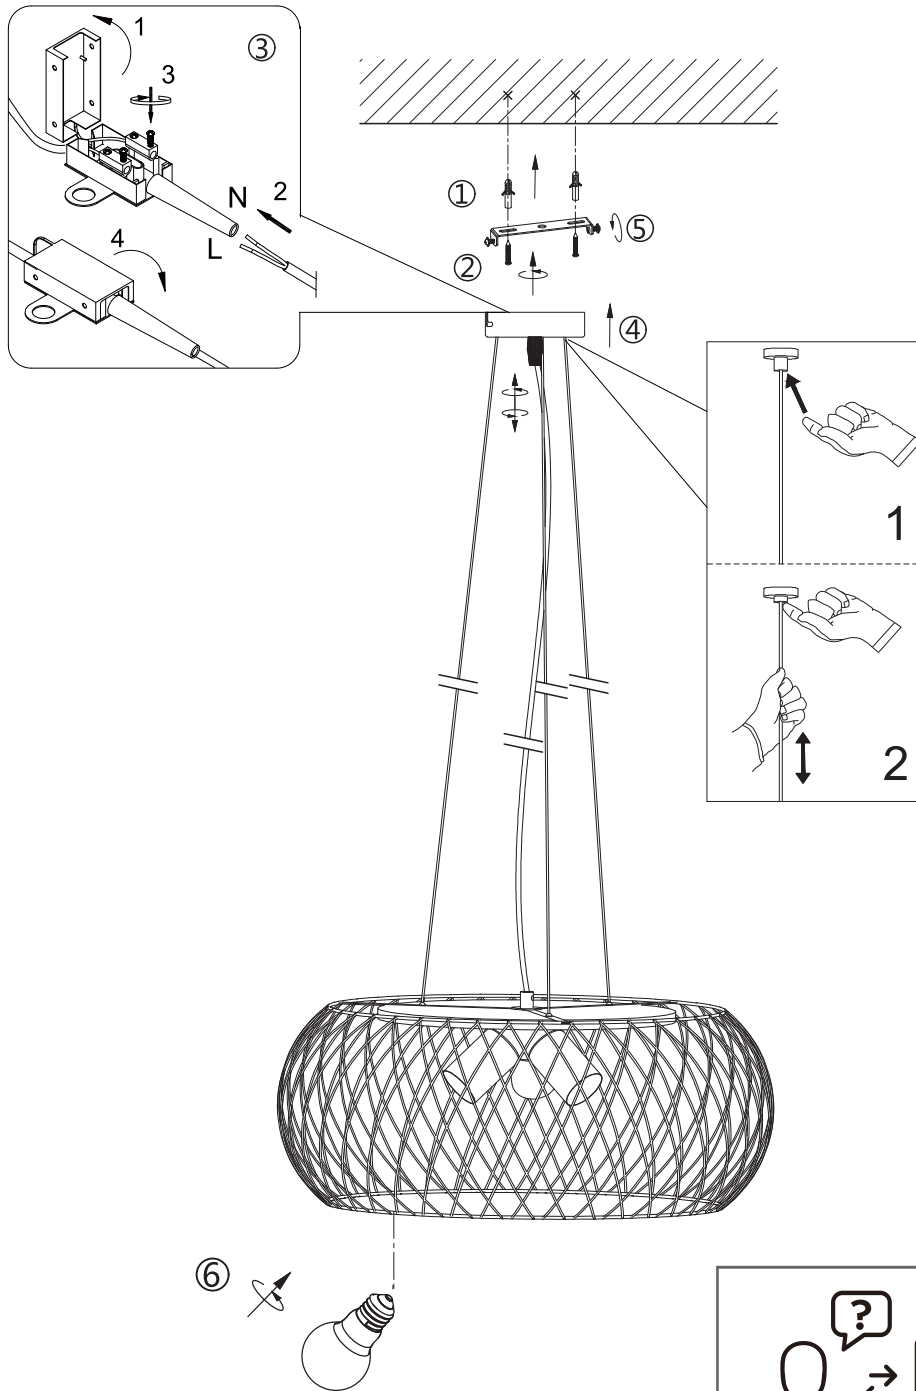

(SR) UPOZORENJE!

Prije početka montaže, pažljivo pročitajte sigurnosne upute!

(UK) ПОПЕРЕДЖЕННЯ!

Перед розбиранням, будь ласка, уважно прочитайте інструкції з техніки безпеки!

TRIO
LIGHTING FOR YOU

230V~50Hz, 3 x E27/max.40W