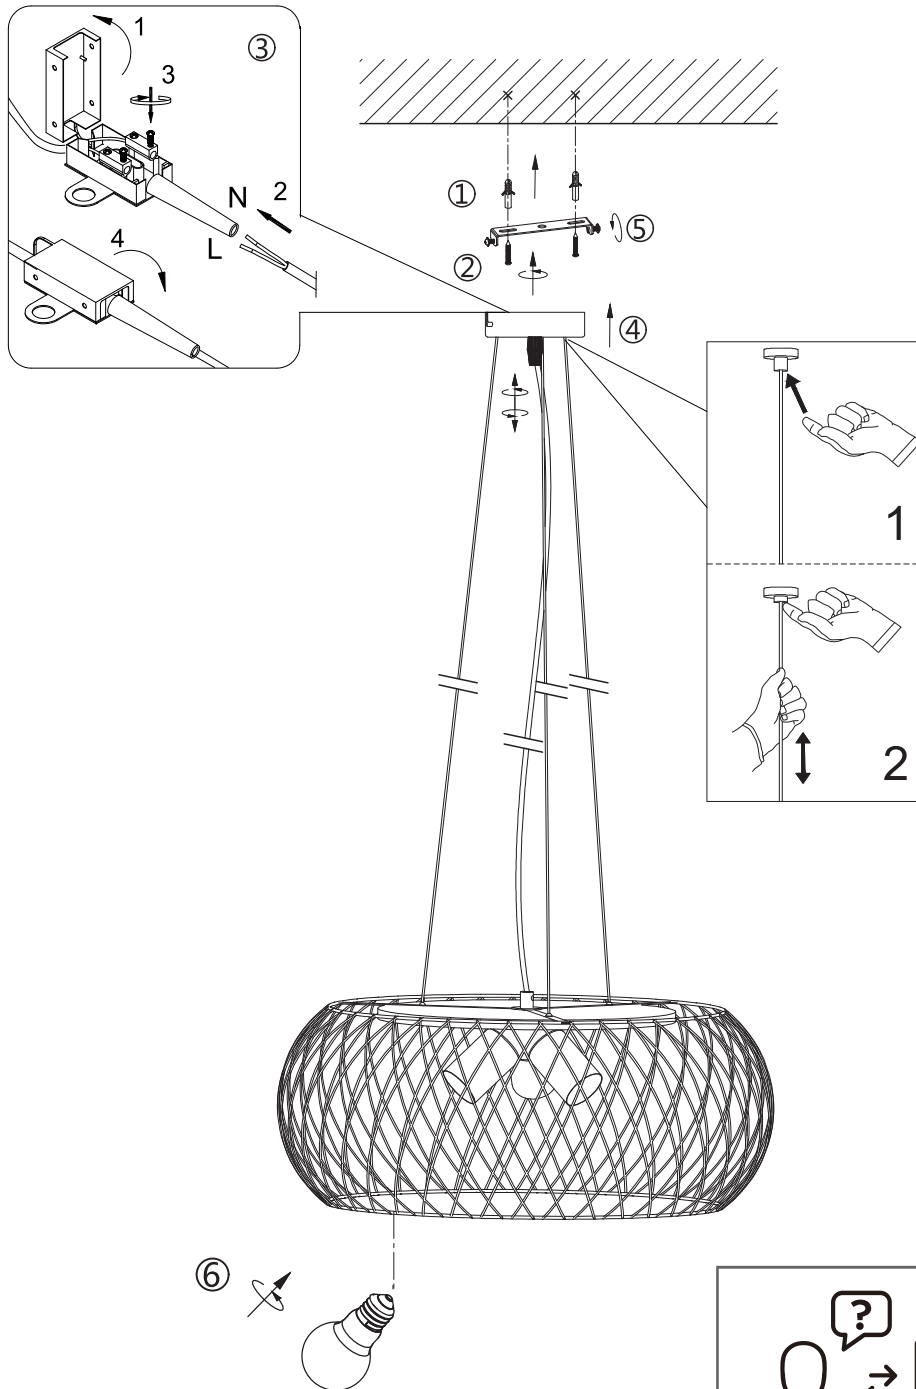

(SR) UPOZORENJE!

Prije početka montaže, pažljivo pročitajte sigurnosne upute!

(UK) ПОПЕРЕДЖЕННЯ!

Перед розбиранням, будь ласка, уважно прочитайте інструкції з техніки безпеки!

TRIO
LIGHTING FOR YOU

230V~50Hz, 3 x E27/max.40W