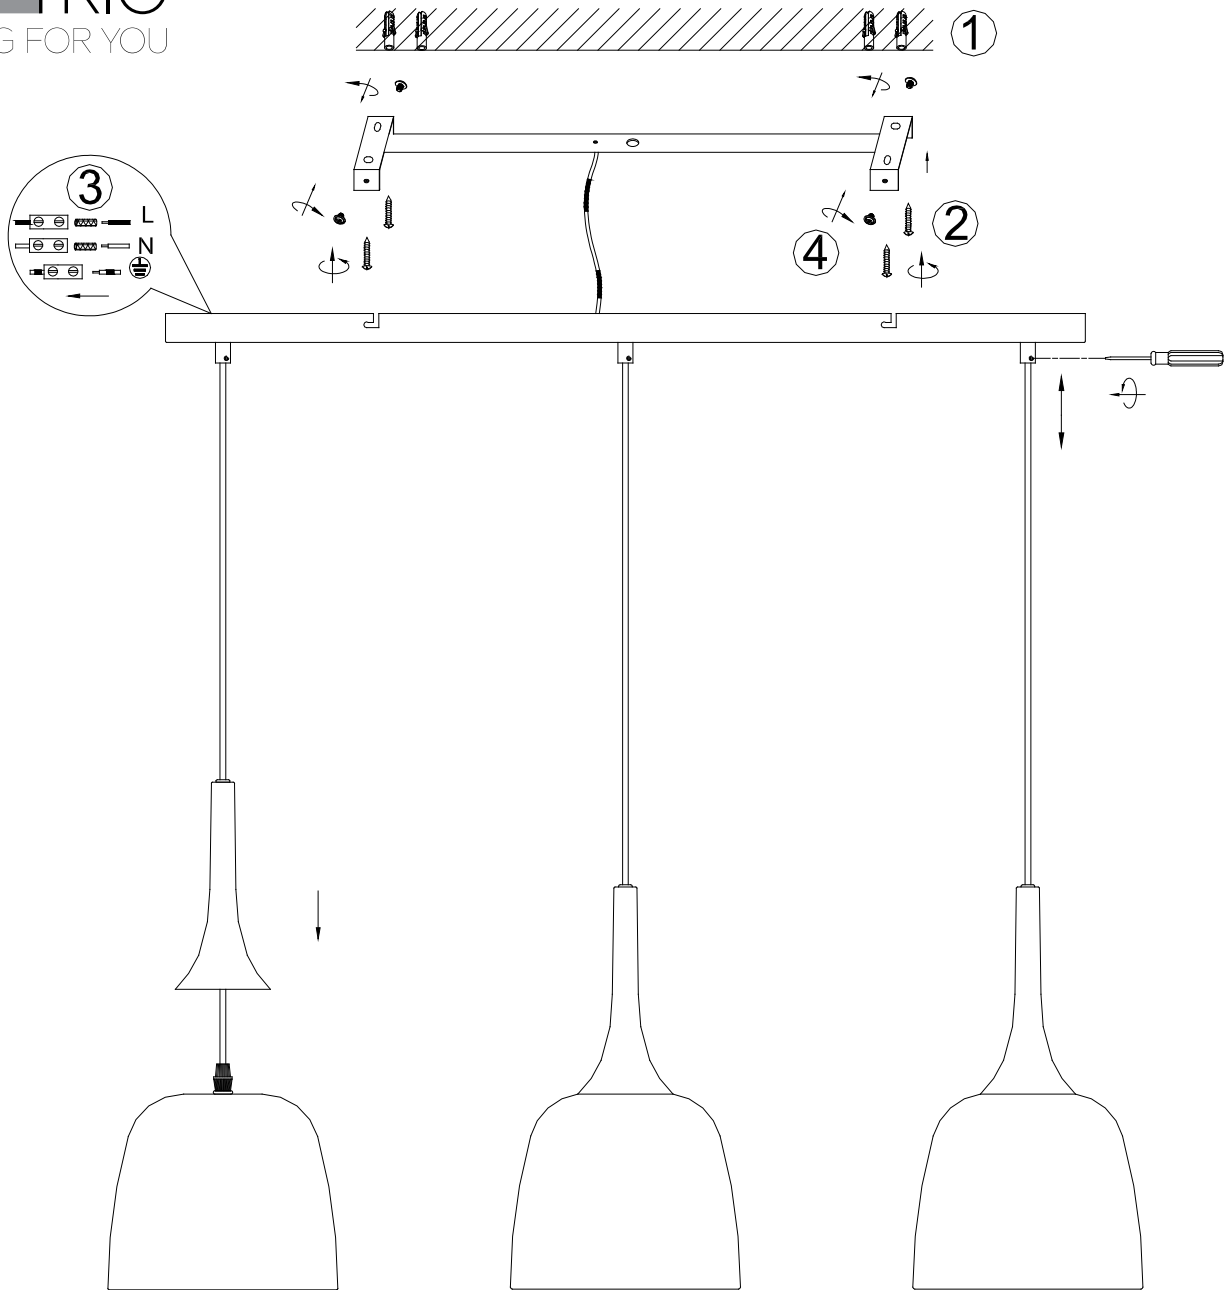

230V ~ 50Hz, 3 x E27 / max.40W

trio-lighting.com/  
310800308