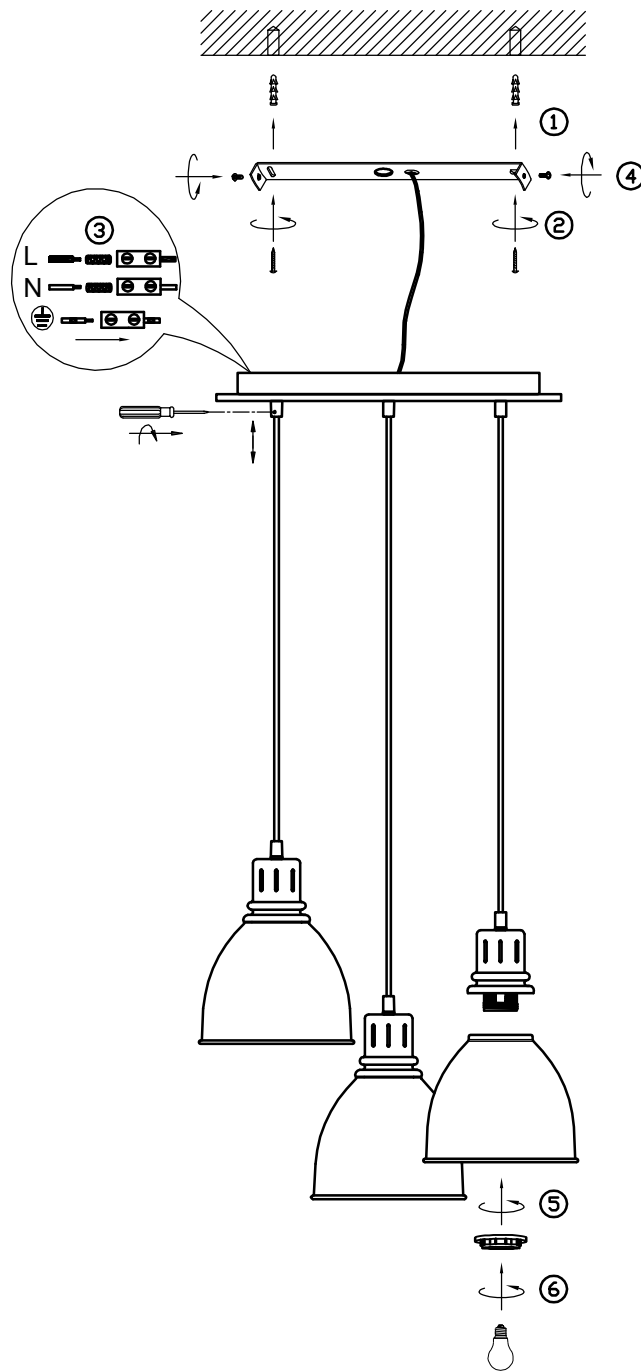

(SR) UPOZORENJE!

Prije početka montaže, pažljivo pročitajte sigurnosne upute!

230V~ 50Hz, 3xE27/ max.40W

[trio-lighting.com/
310730332](http://trio-lighting.com/310730332)