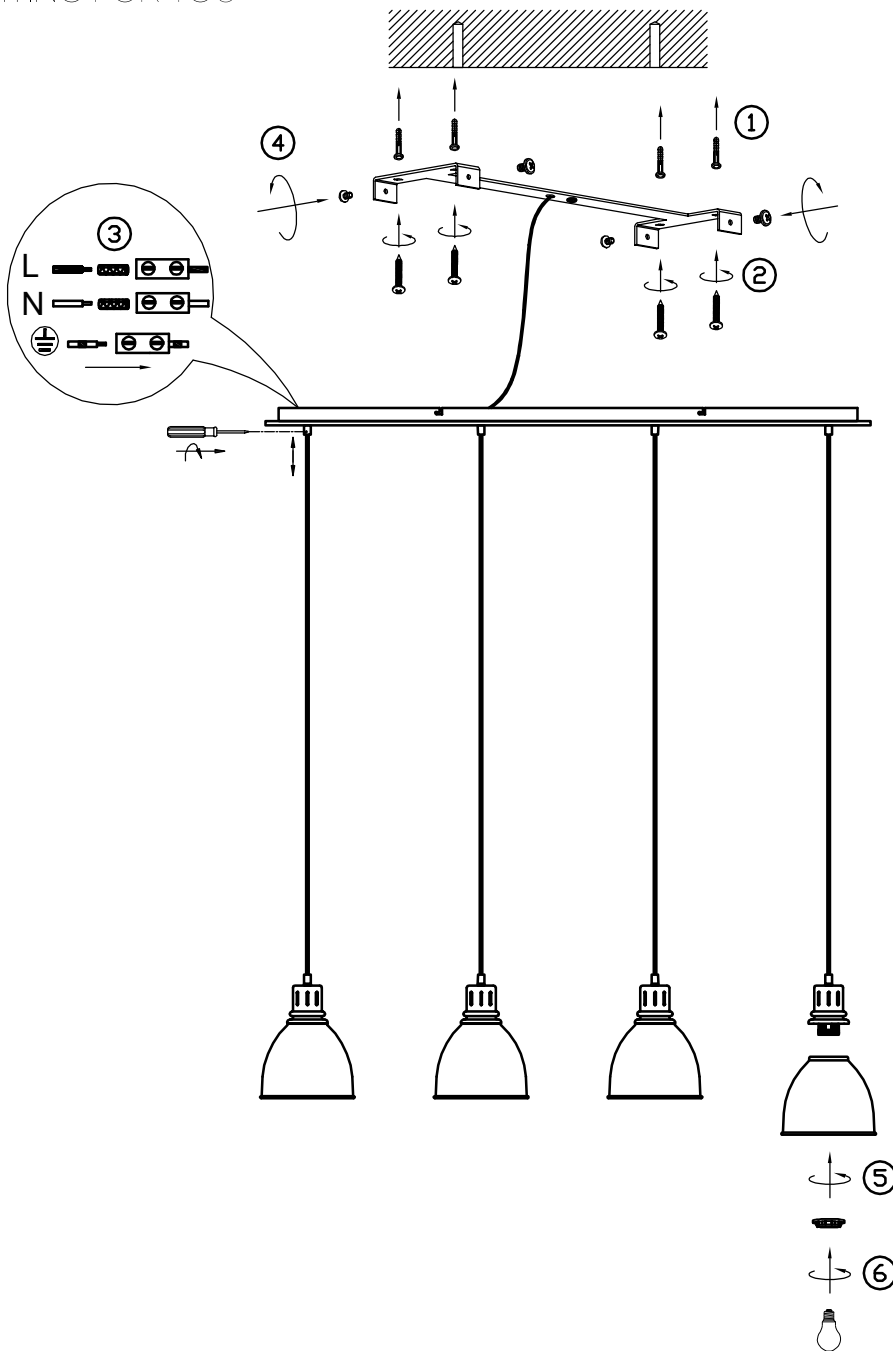

(SR) UPOZORENJE!

Prije početka montaže, pažljivo pročitajte sigurnosne upute!

230V~ 50Hz, 4xE27/ max.40W

[trio-lighting.com/
310700432](http://trio-lighting.com/310700432)