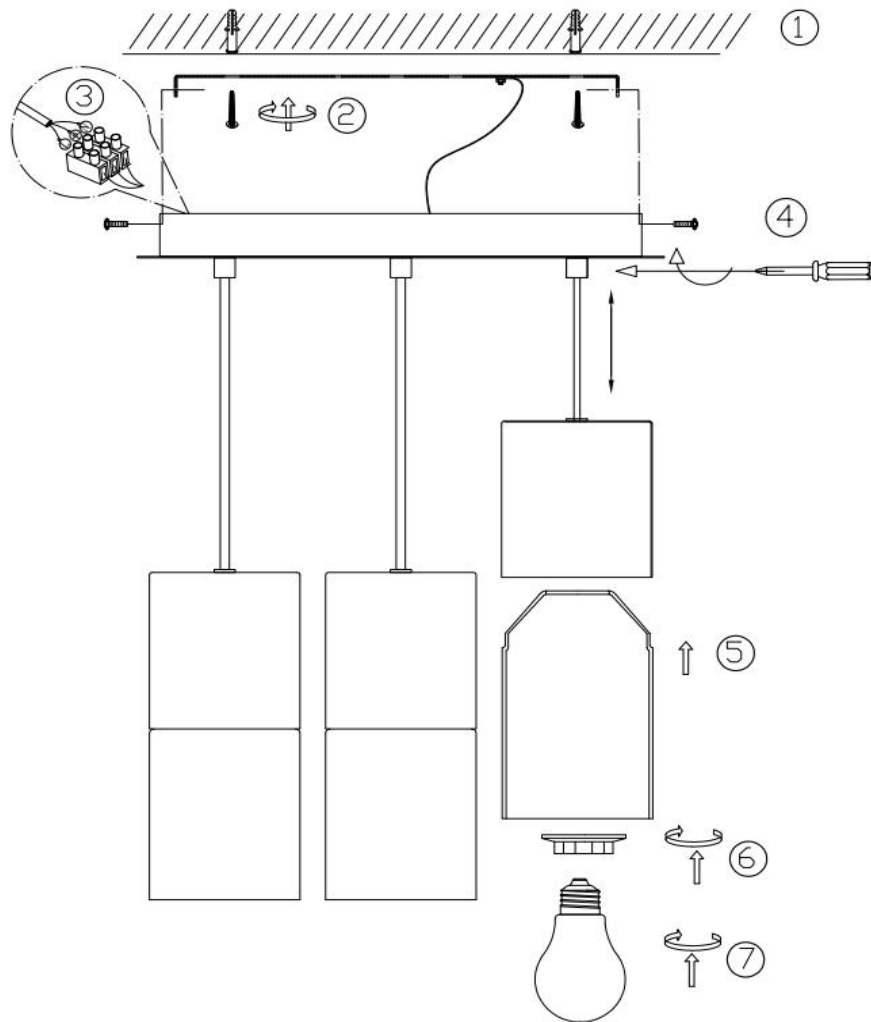

**(UK) ПОПЕРЕДЖЕННЯ!**

Перед розбиранням, будь ласка, уважно прочитайте інструкції з техніки безпеки!

230V ~ 50Hz, 3 x E27 / max. 28W

[trio-lighting.com/  
310630332](http://trio-lighting.com/310630332)