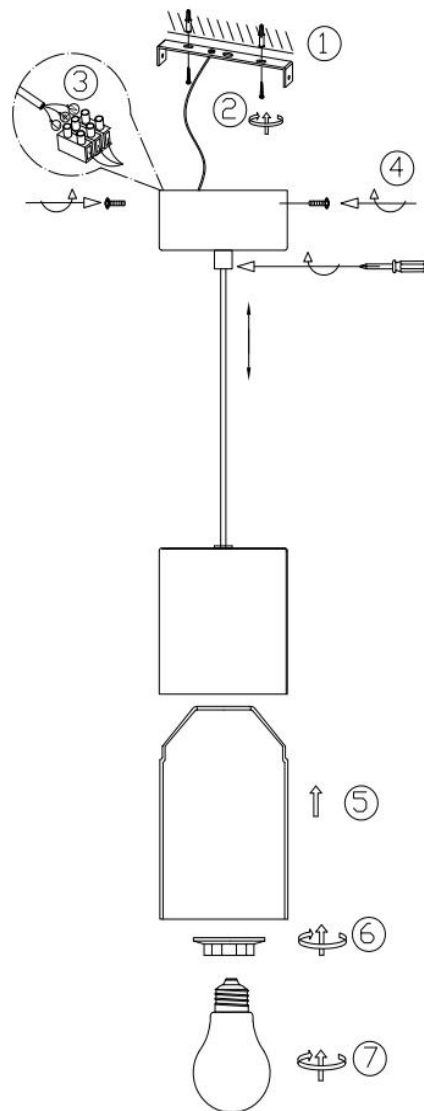

(SR) UPOZORENJE!

Prije početka montaže, pažljivo pročitajte sigurnosne upute!

(UK) ПОПЕРЕДЖЕННЯ!

Перед розбиранням, будь ласка, уважно прочитайте інструкції з техніки безпеки!

230V ~ 50Hz, 1 x E27 / max. 28W