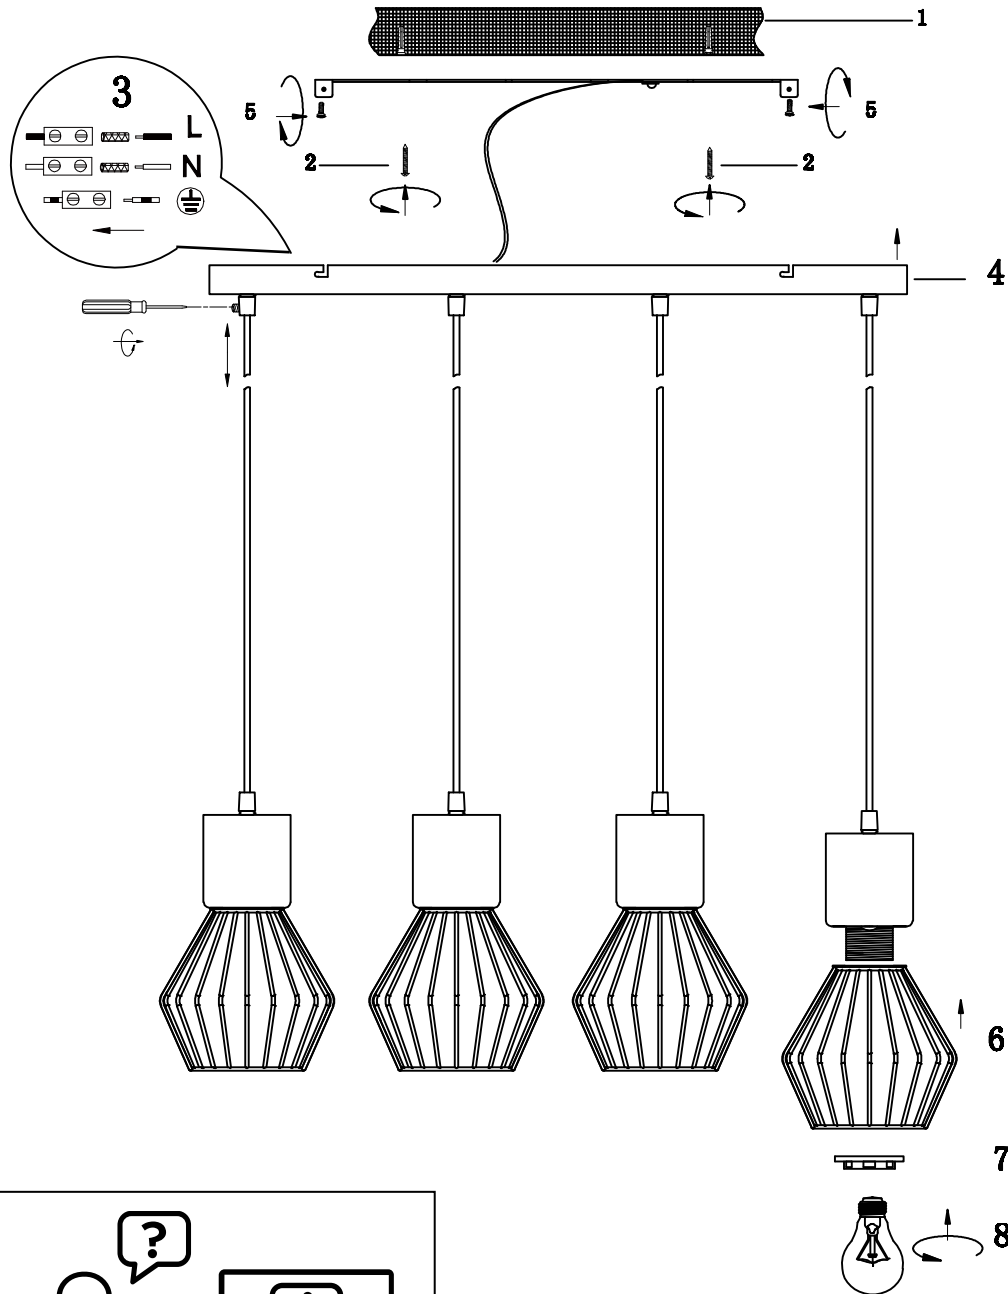

(SR) UPOZORENJE!

Prije početka montaže, pažljivo pročitajte sigurnosne upute!

trio-lighting.com/
309200432

230V~50Hz, 4 x E27 max.40W

IP 20