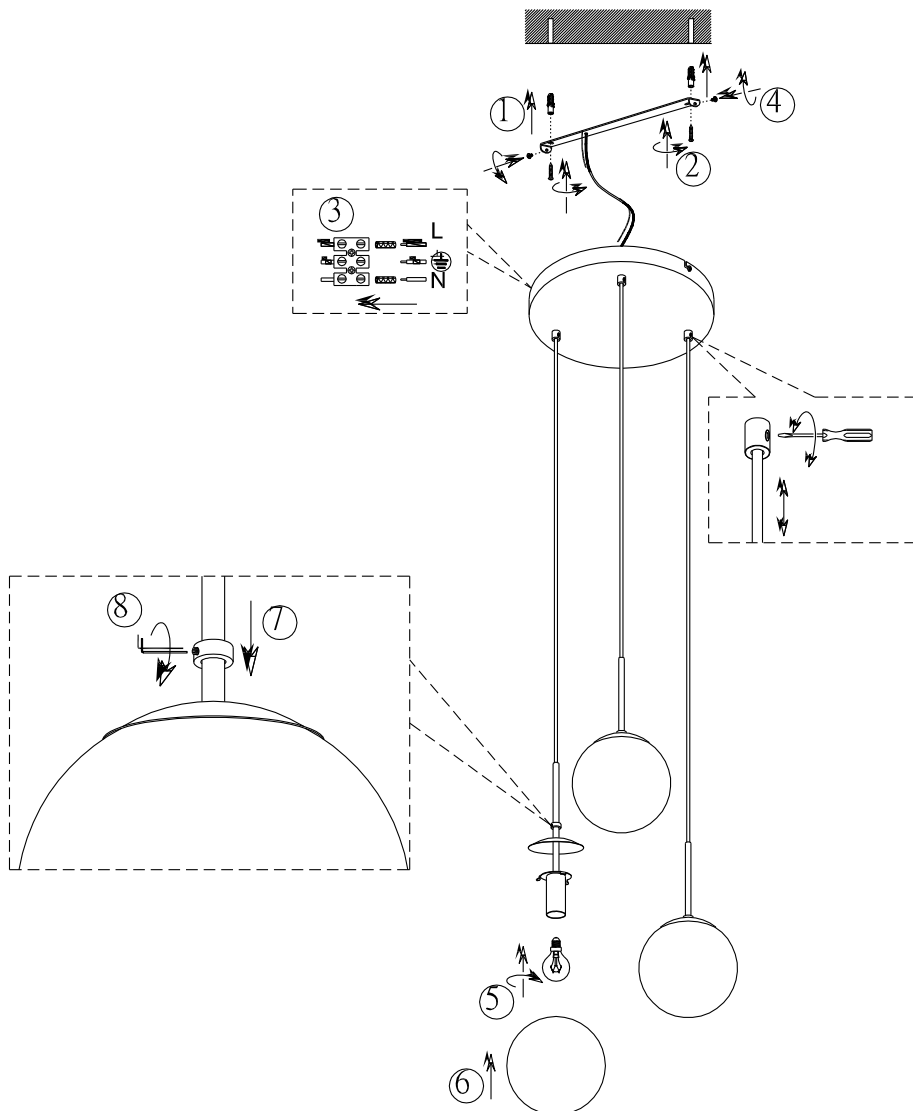

(SR) UPOZORENJE!

Prije početka montaže, pažljivo pročitajte sigurnosne upute!

230V~50Hz
3 x E14 / max.28W

trio-lighting.com/
308590342