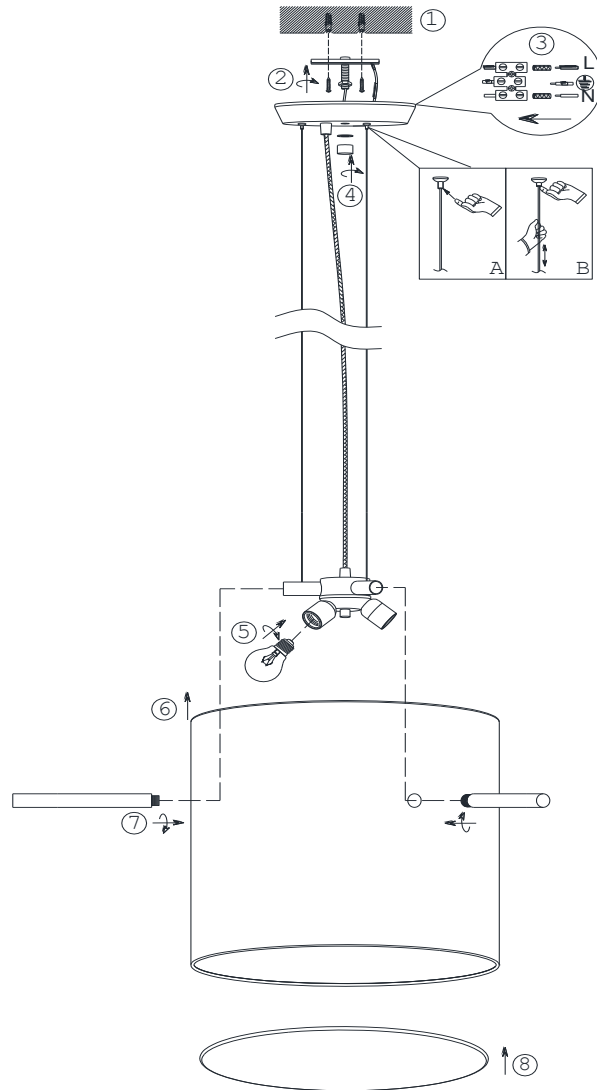

**(UK) ПОПЕРЕДЖЕННЯ!**

Перед розбиранням, будь ласка, уважно прочитайте інструкції з техніки безпеки!

3083003XX

**230V~50Hz**  
**3 x E27 / max.60W**

**trio-lighting.com/**  
**308300307**