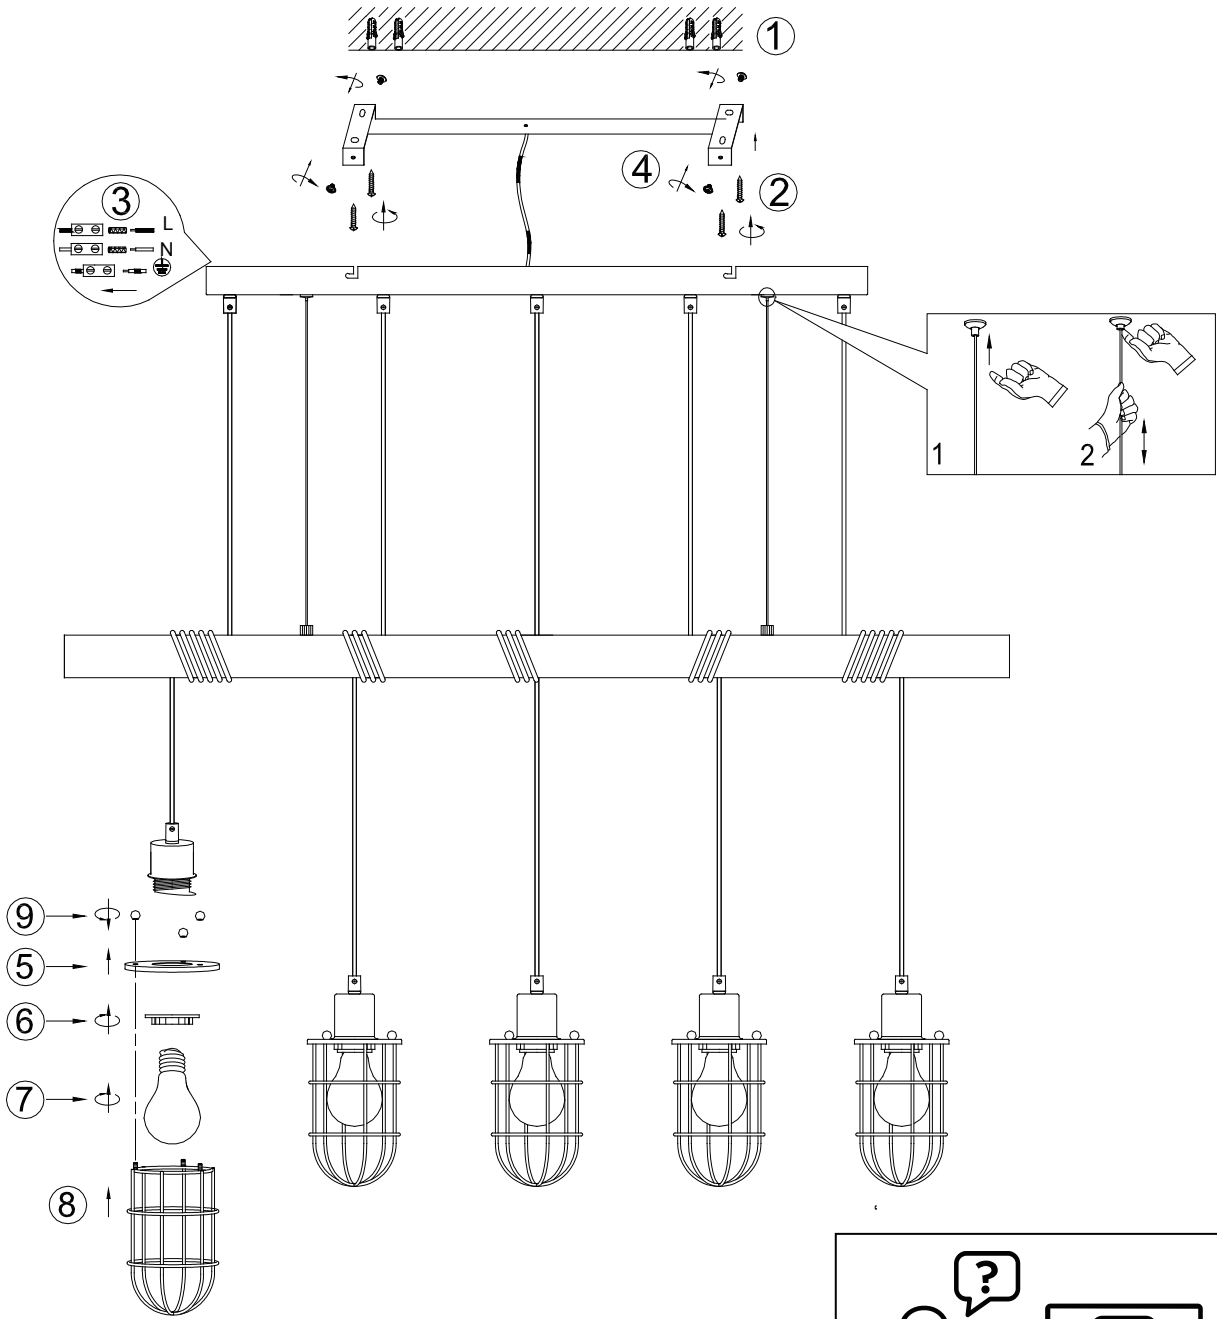

(SR) UPOZORENJE!

Prije početka montaže, pažljivo pročitajte sigurnosne upute!

230V ~ 50Hz, 5 x E27/ max.42W

trio-lighting.com/
308100567