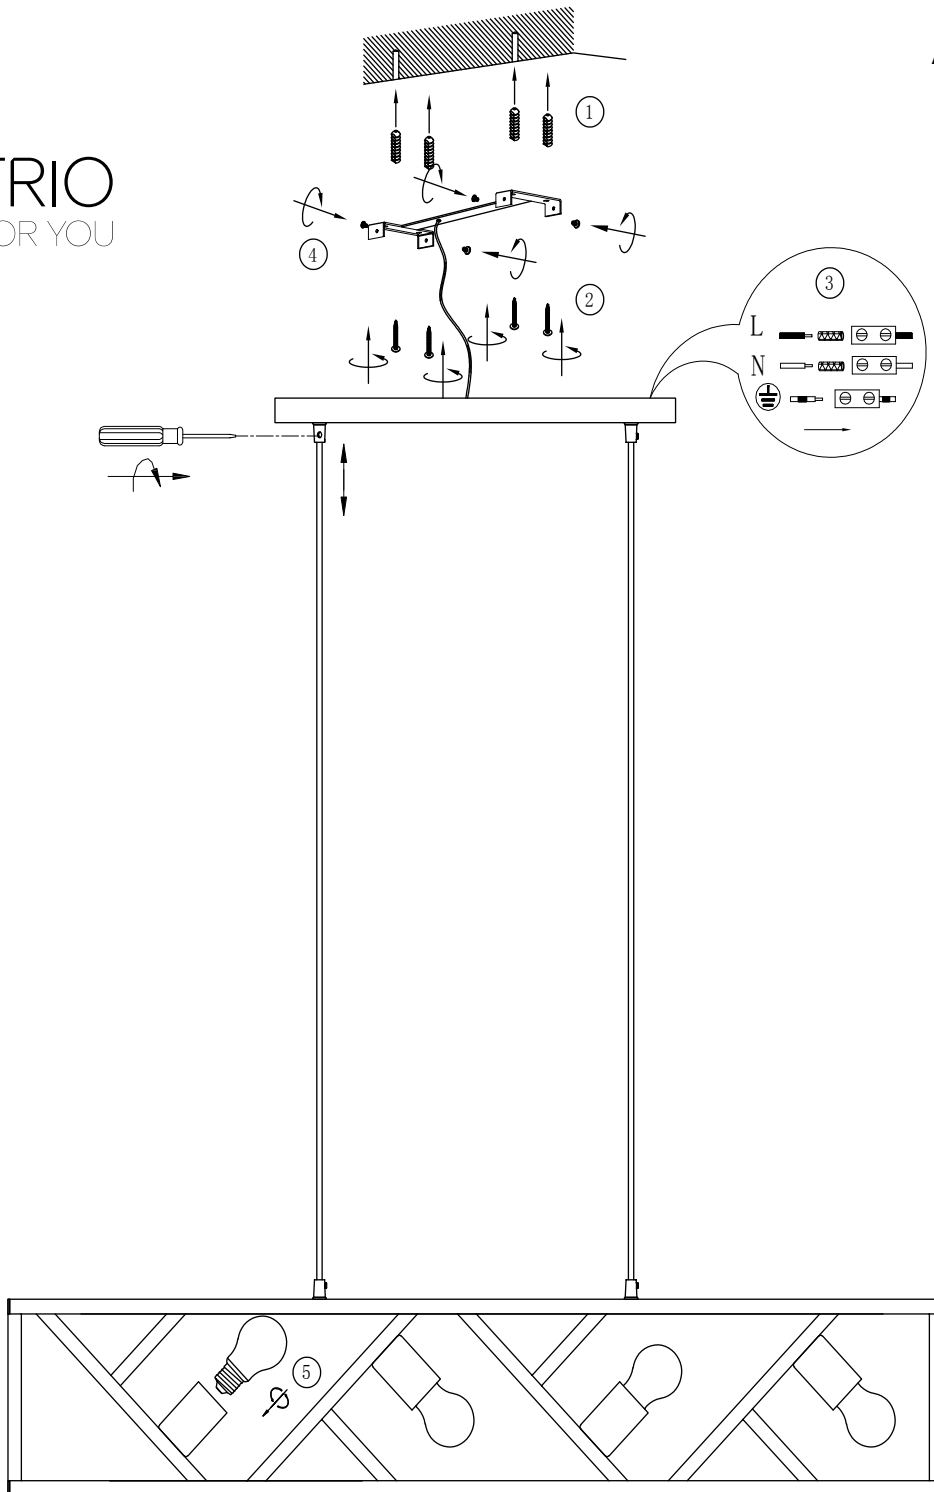

Art.-Nr.: 307900432

230V ~ 50Hz, 4 x E27 / max.10W

trio-lighting.com/  
307900432