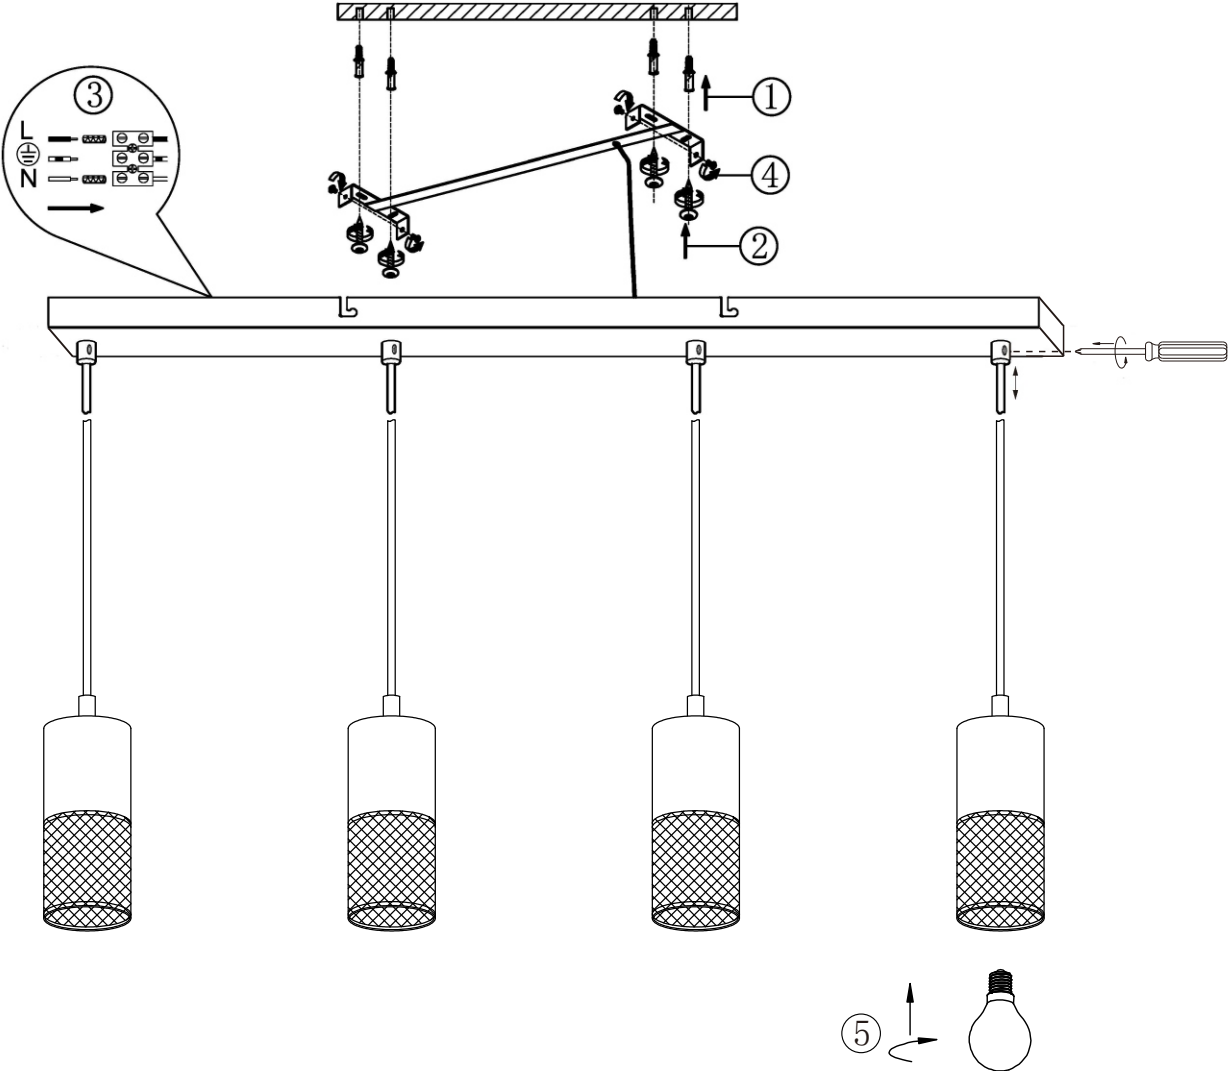

(SR) UPOZORENJE!

Prije početka montaže, pažljivo pročitajte sigurnosne upute!

230V ~ 50Hz, 4 x E27 / max. 40W

trio-lighting.com/
304300432