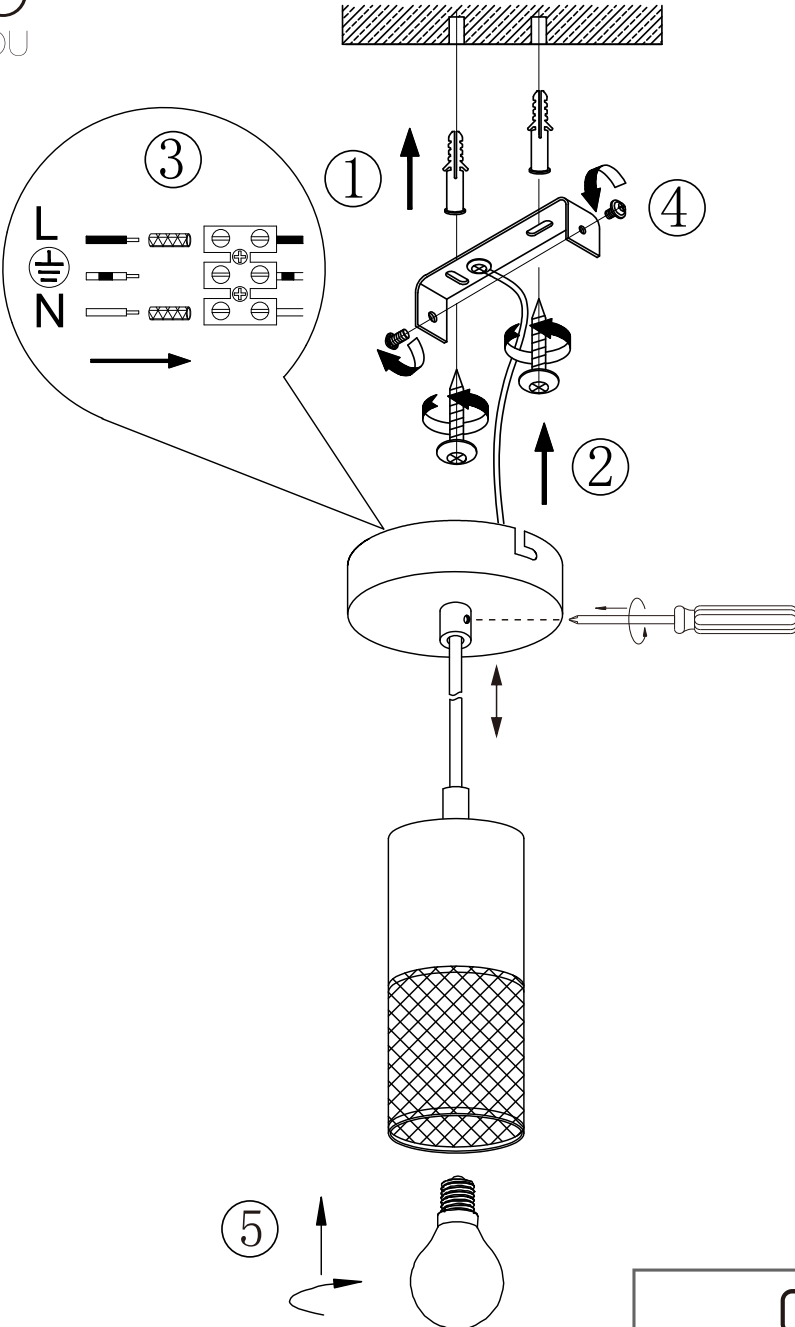

(SR) UPOZORENJE!

Prije početka montaže, pažljivo pročitajte sigurnosne upute!

230V ~ 50Hz, 1 x E27 / max. 40W

trio-lighting.com/
304300132