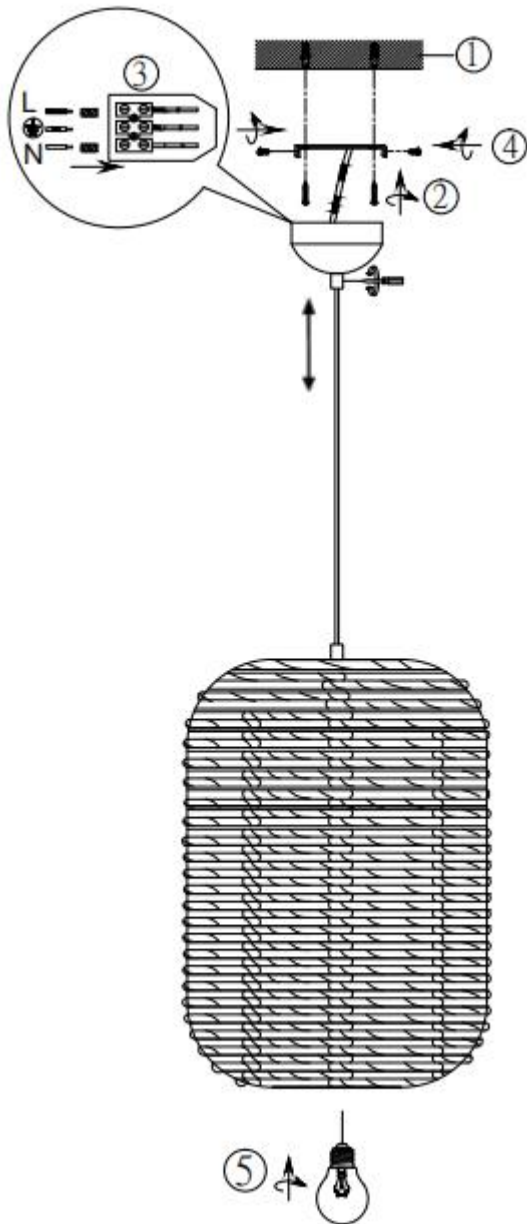

(SR) UPOZORENJE!

Prije početka montaže, pažljivo pročitajte sigurnosne upute!

Art.-Nr.:303090132

trio-lighting.com /
303090132

230V ~ 50Hz, 1x E27 / max. 40W