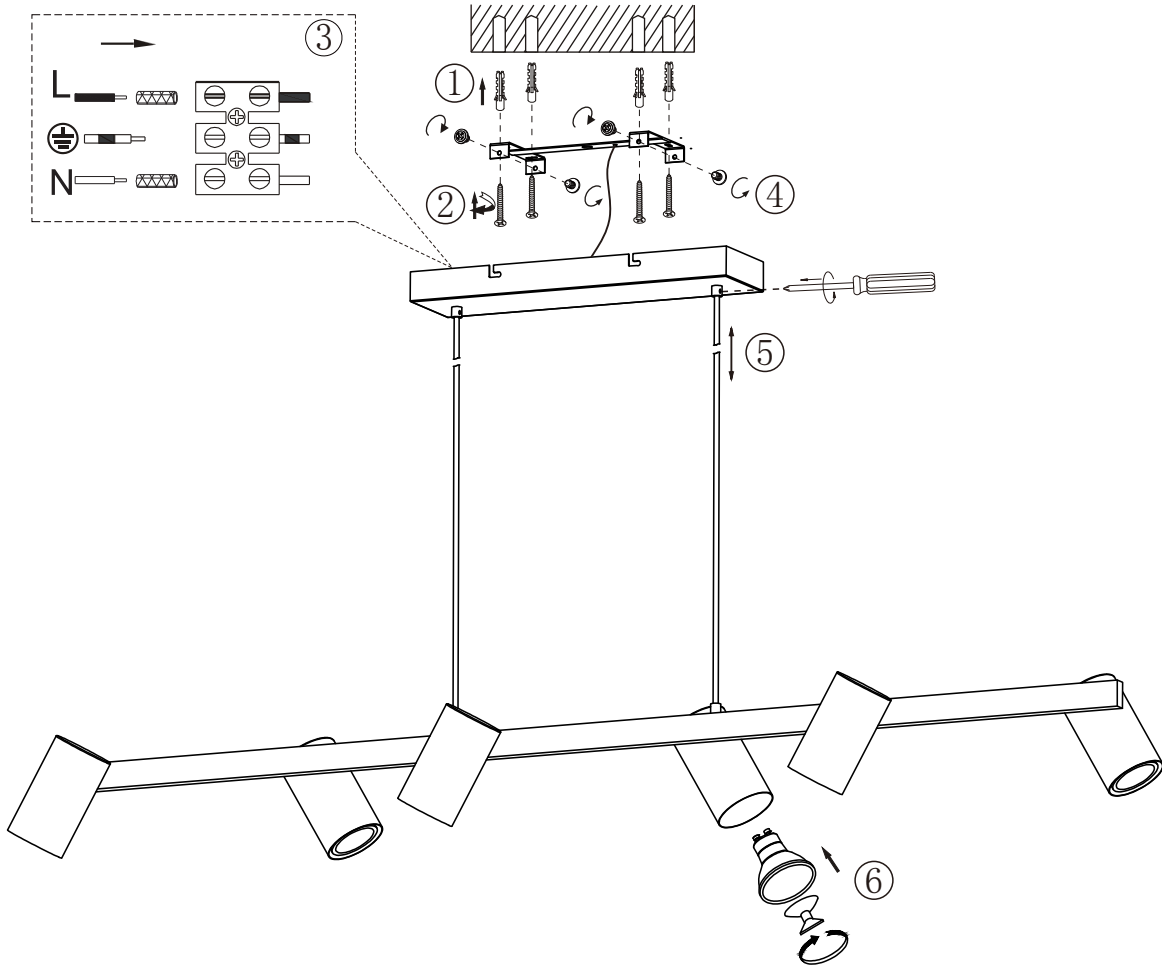

(SR) UPOZORENJE!

Prije početka montaže, pažljivo pročitajte sigurnosne upute!

(UK) ПОПЕРЕДЖЕННЯ!

Перед розбиранням, будь ласка, уважно прочитайте інструкції з техніки безпеки!

3024006XX

230V ~ 50Hz, 6 x GU10 / max. 35W