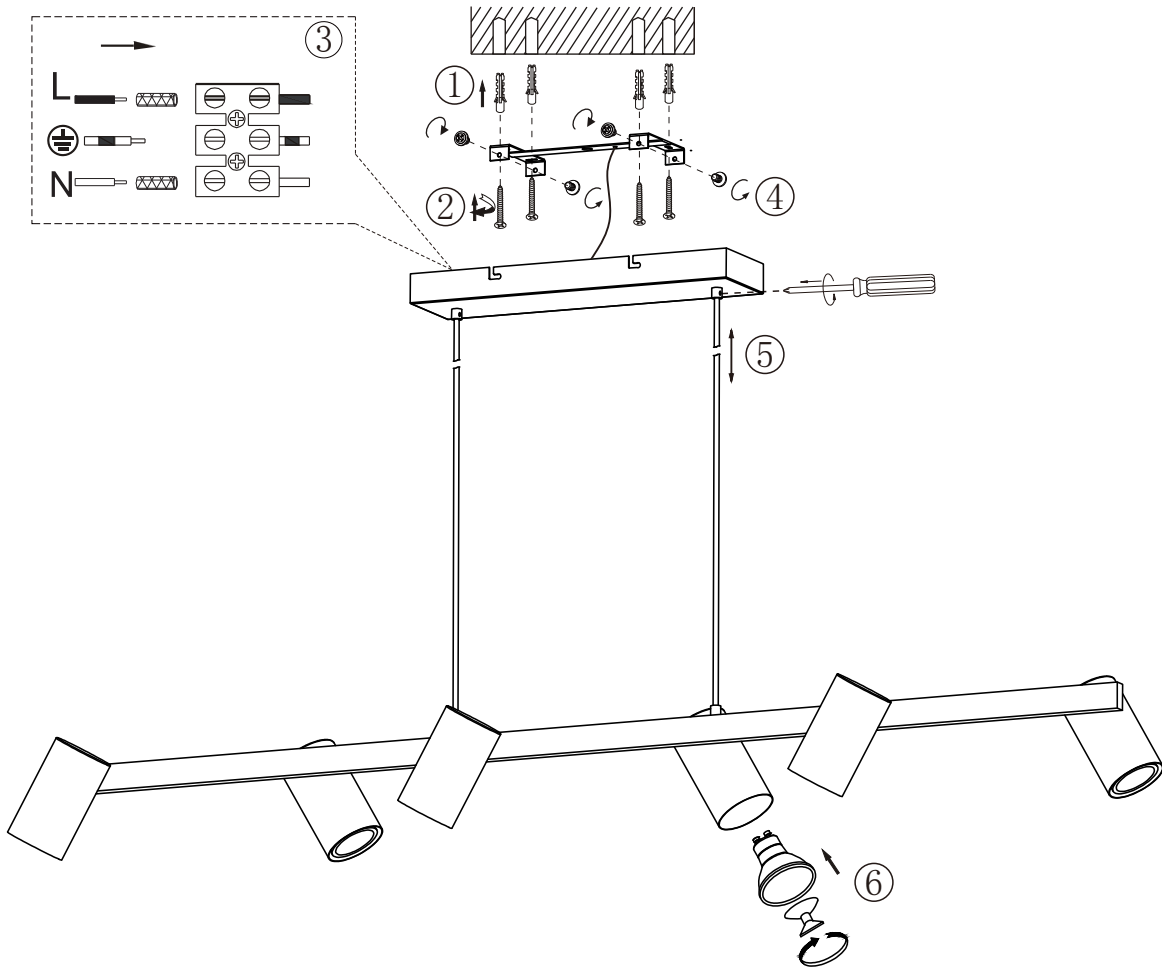

**(UK) ПОПЕРЕДЖЕННЯ!**

Перед розбиранням, будь ласка, уважно прочитайте інструкції з техніки безпеки!

3024006XX

230V ~ 50Hz, 6 x GU10 / max. 35W

trio-lighting.com/  
302400604