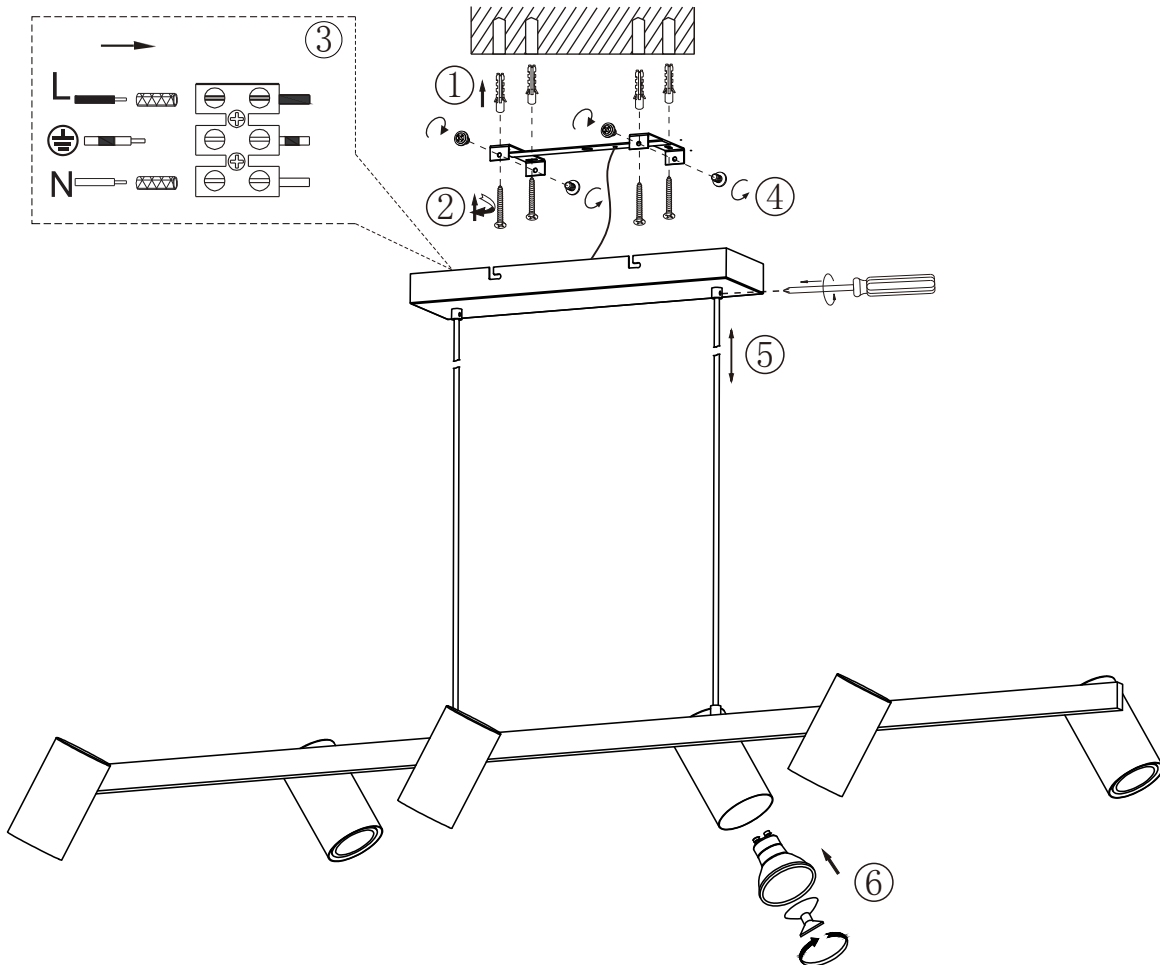

(SR) UPOZORENJE!

Prije početka montaže, pažljivo pročitajte sigurnosne upute!

(UK) ПОПЕРЕДЖЕННЯ!

Перед розбиранням, будь ласка, уважно прочитайте інструкції з техніки безпеки!

3024006XX

230V ~ 50Hz, 6 x GU10 / max. 35W