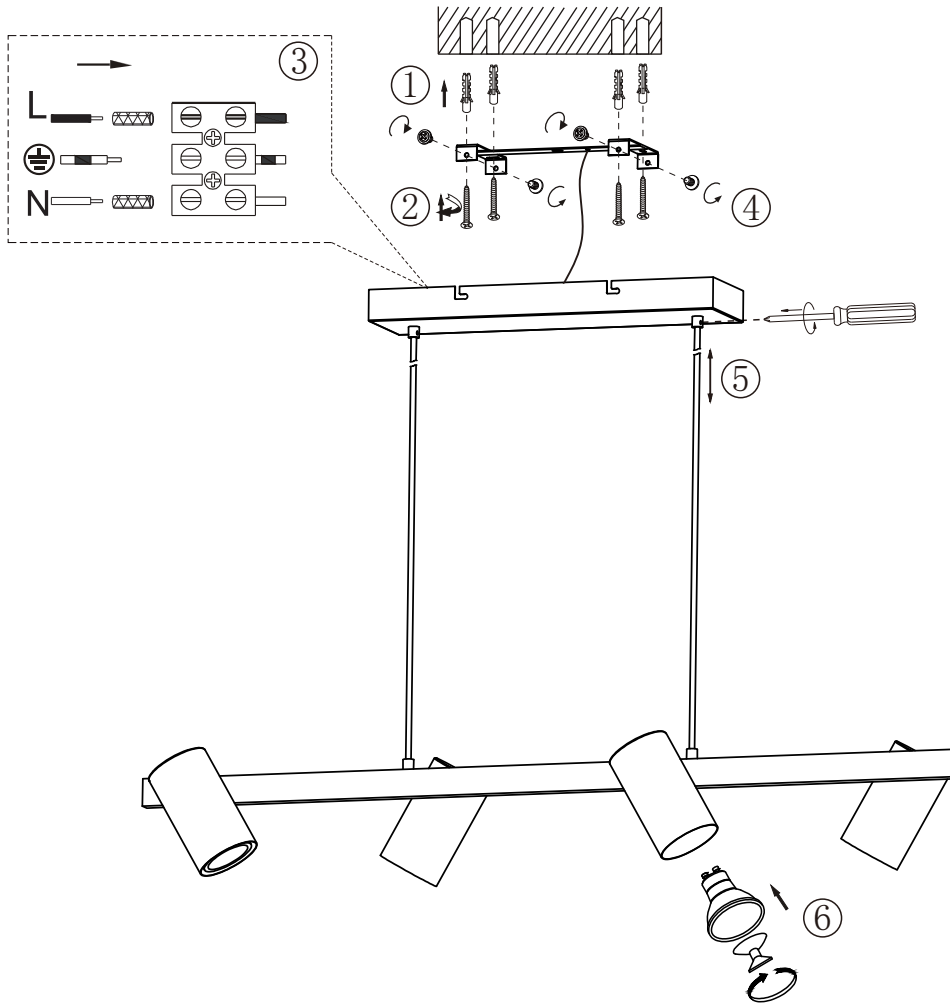

(SR) UPOZORENJE!

Prije početka montaže, pažljivo pročitajte sigurnosne upute!

(UK) ПОПЕРЕДЖЕННЯ!

Перед розбиранням, будь ласка, уважно прочитайте інструкції з техніки безпеки!

3024004XX

230V ~ 50Hz, 4 x GU10 / max. 35W