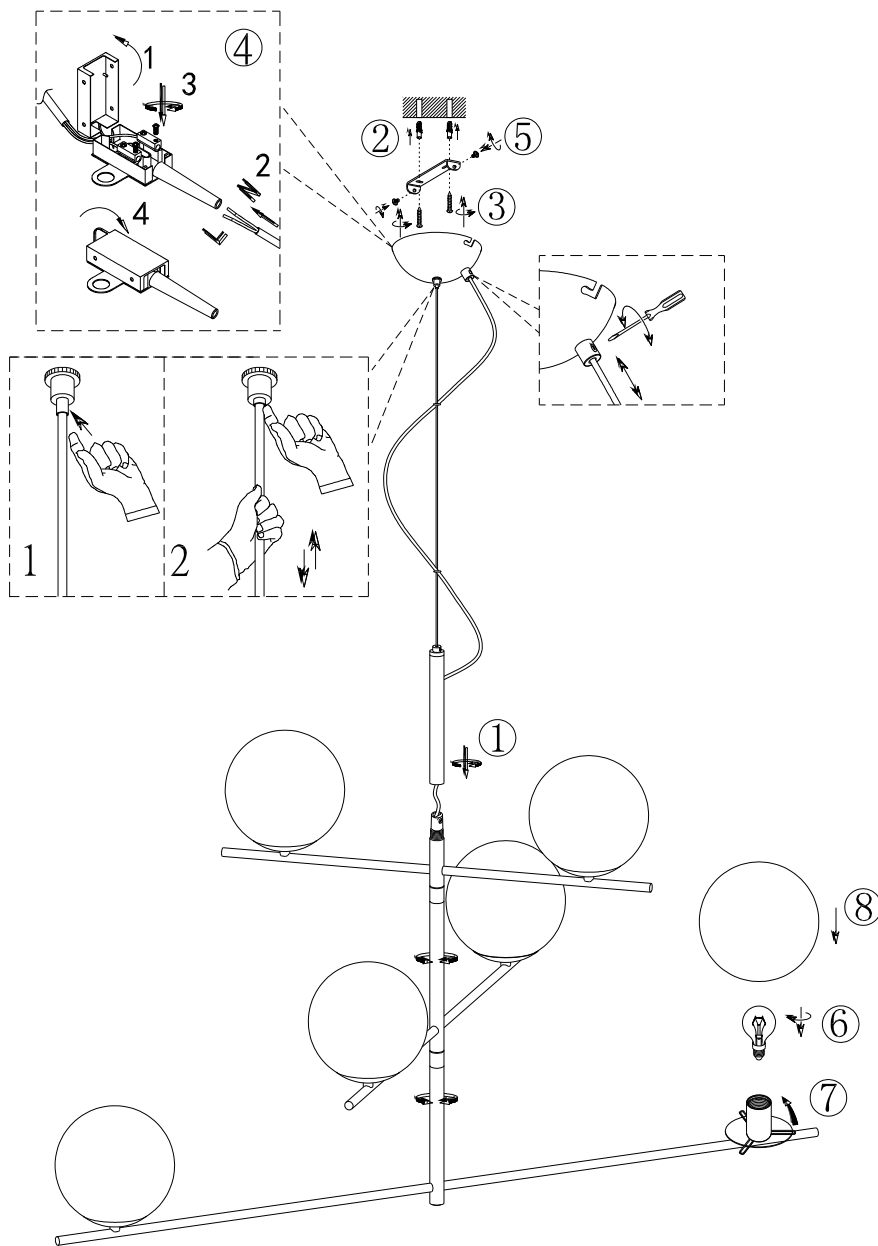

(SR) UPOZORENJE!

Prije početka montaže, pažljivo pročitajte sigurnosne upute!

(UK) ПОПЕРЕДЖЕННЯ!

Перед розбиранням, будь ласка, уважно прочитайте інструкції з техніки безпеки!

230V~50Hz
6 x E14 / max.28W

trio-lighting.com/
302000642