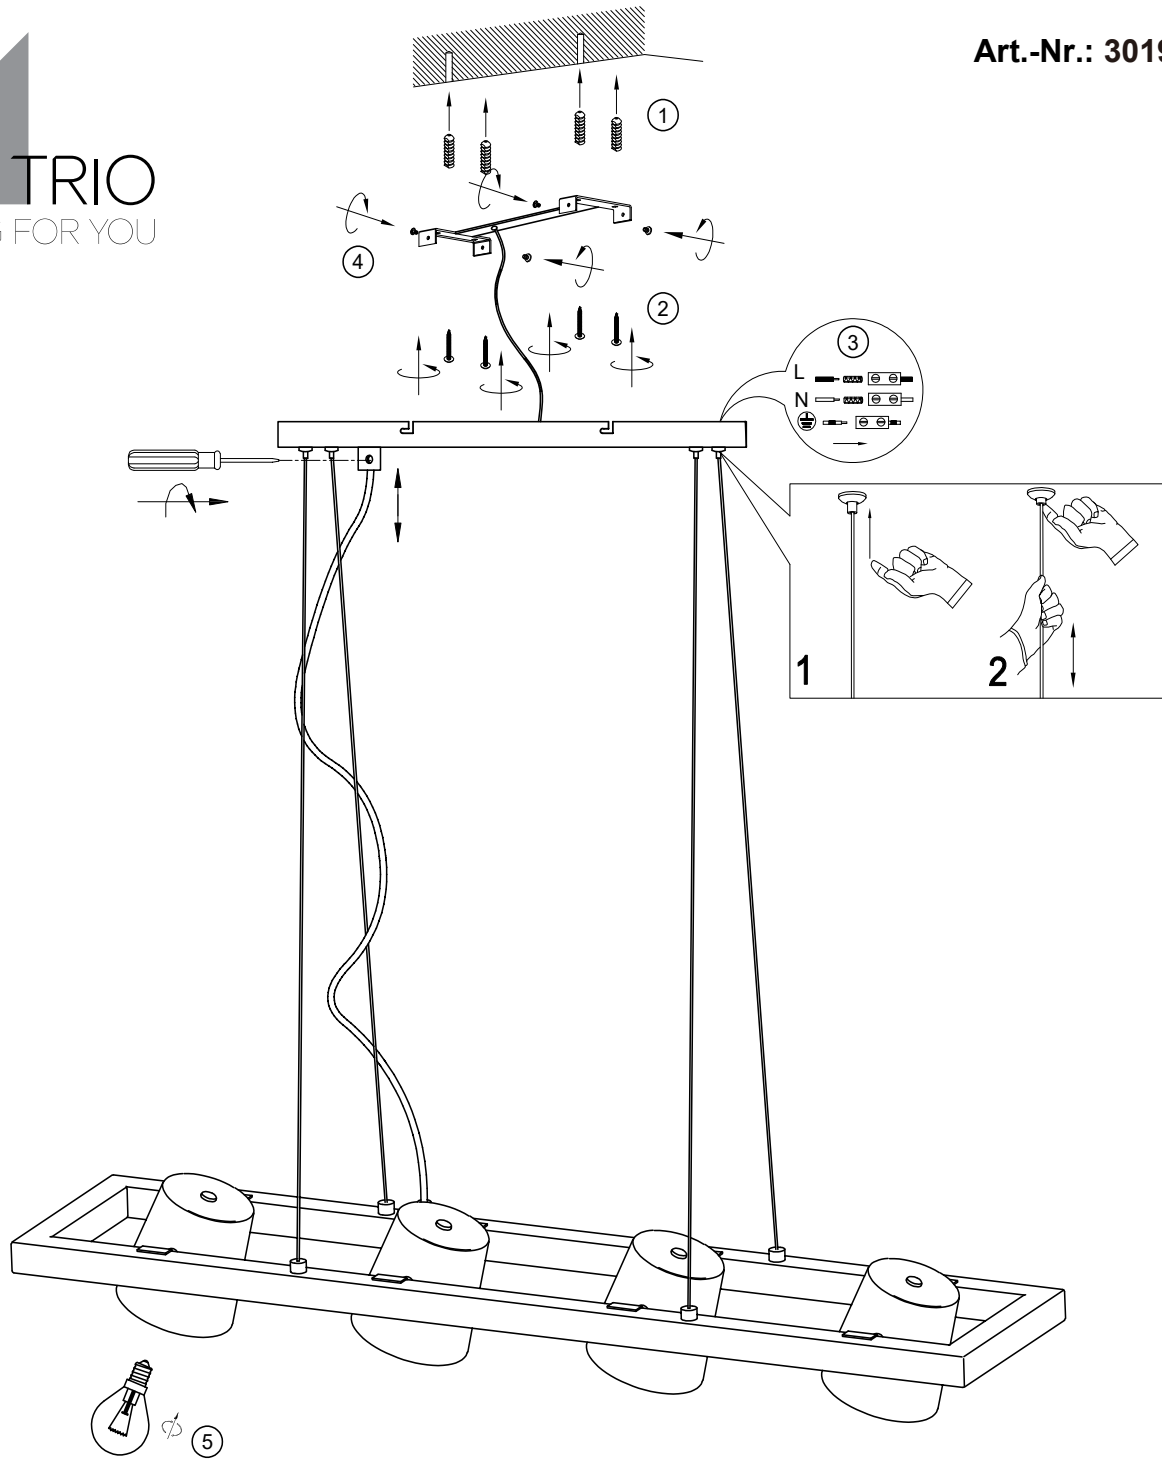

(SR) UPOZORENJE!

Prije početka montaže, pažljivo pročitajte sigurnosne upute!

Art.-Nr.: 301900467

230V ~ 50Hz, 4 x E14 / max.25W

trio-lighting.com/
301900467