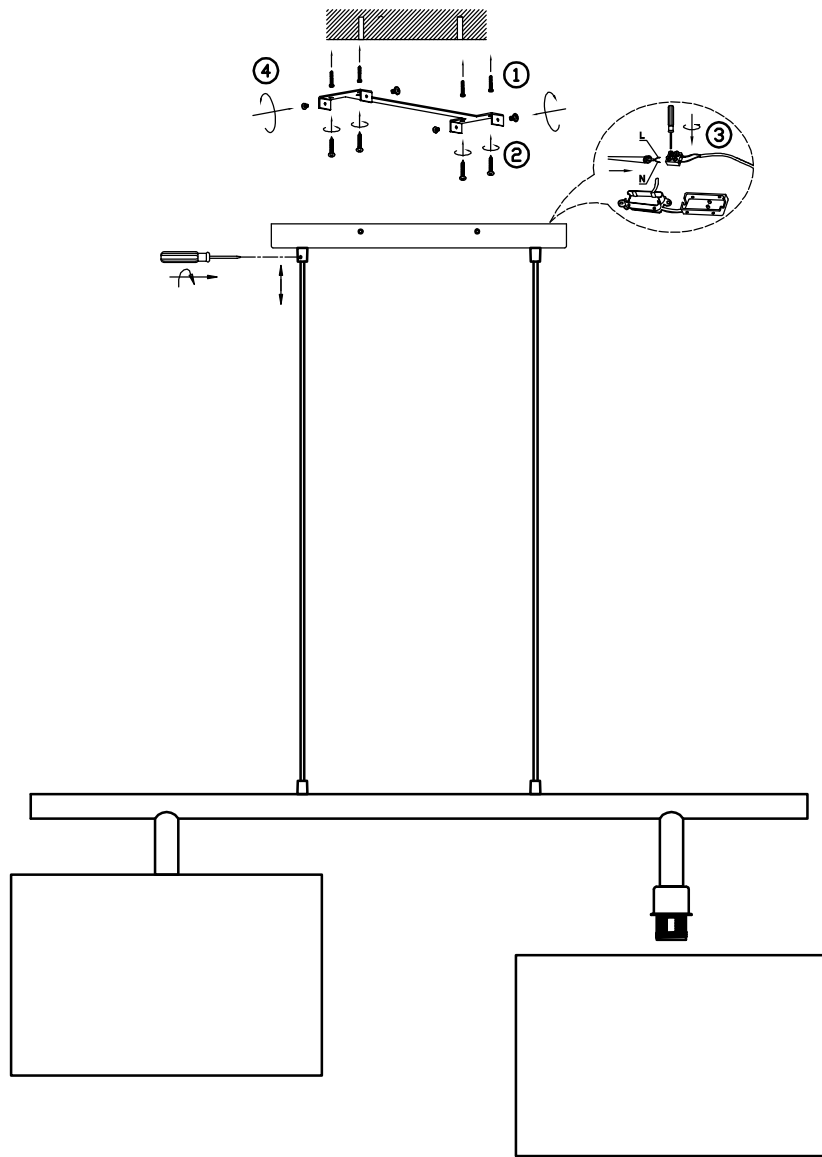

(SR) UPOZORENJE!

Prije početka montaže, pažljivo pročitajte sigurnosne upute!

230V~ 50Hz, 2xE27/ max.60W

[trio-lighting.com/
301200201](http://trio-lighting.com/301200201)