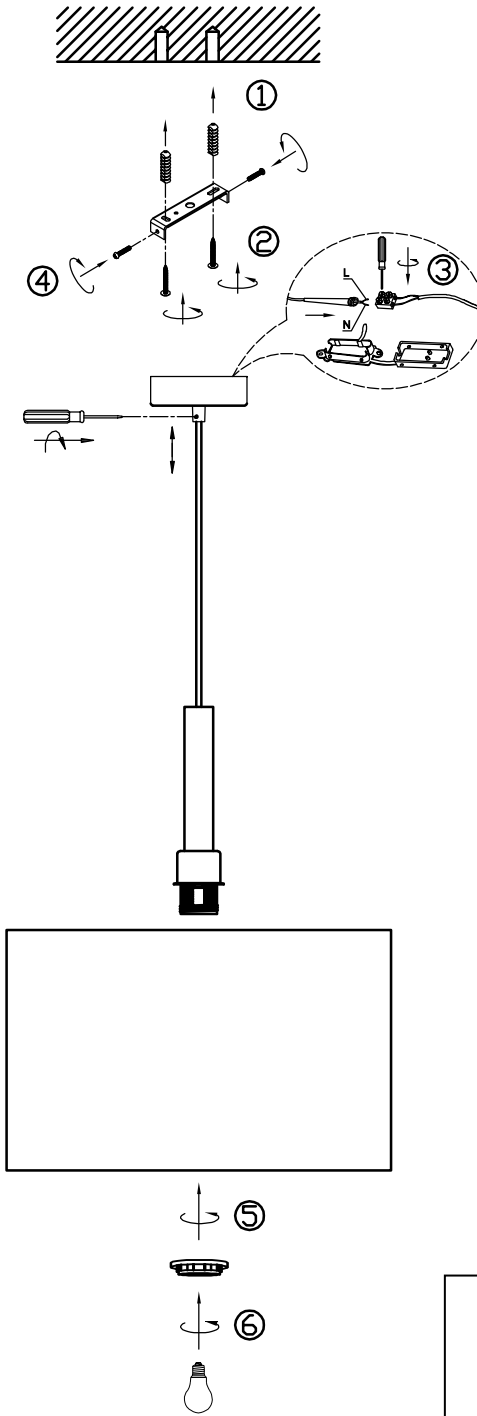

(SR) UPOZORENJE!

Prije početka montaže, pažljivo pročitajte sigurnosne upute!

230V ~ 50Hz, 1 x E27/ max.60W

trio-lighting.com/
301200101