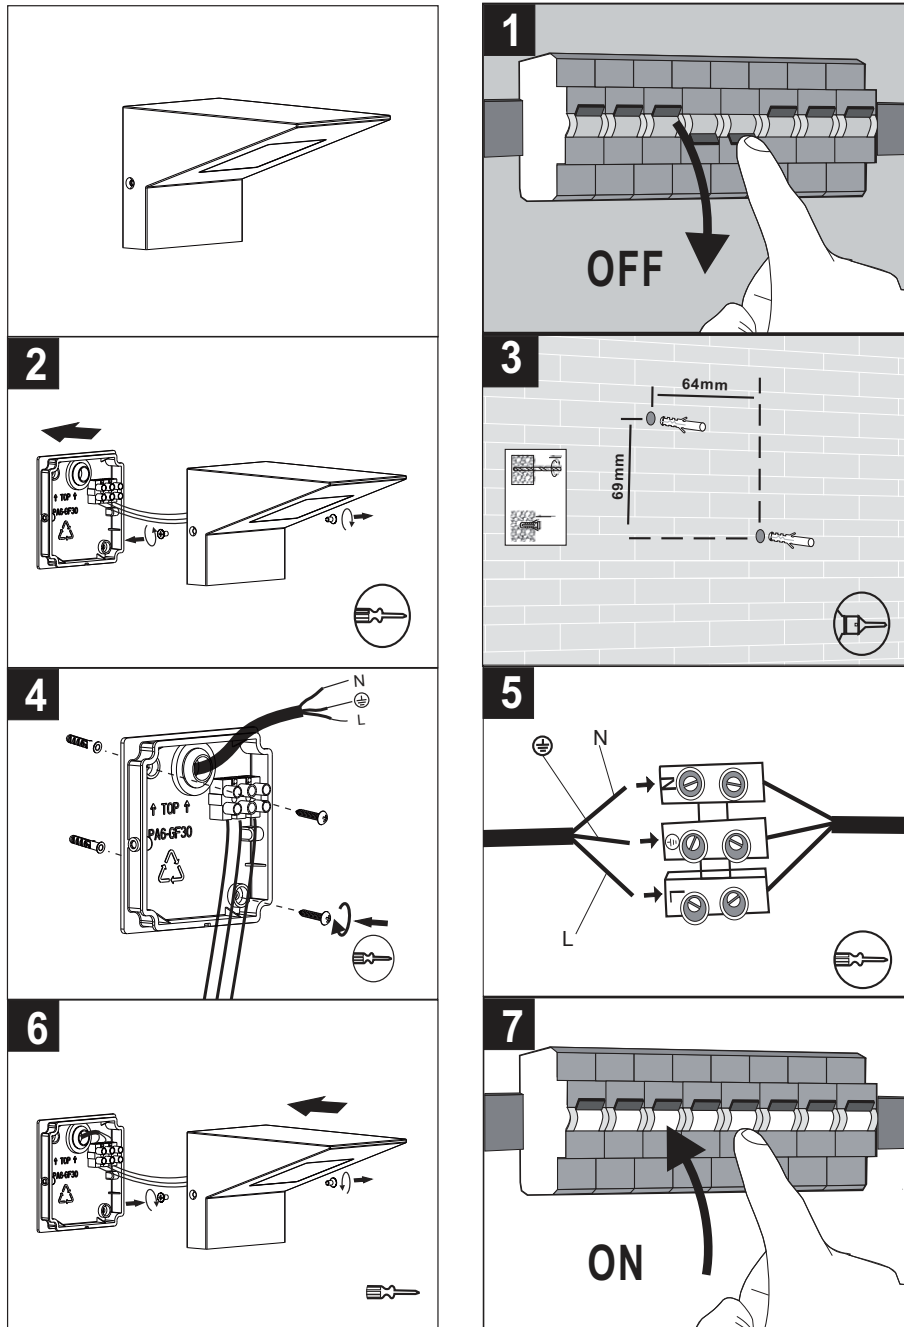

(SR) UPOZORENJE!

Prije početka montaže, pažljivo pročitajte sigurnosne upute!

TRIO
LIGHTING FOR YOU

230V ~ 50Hz, 1 x LED /8W

trio-lighting.com/
225360142