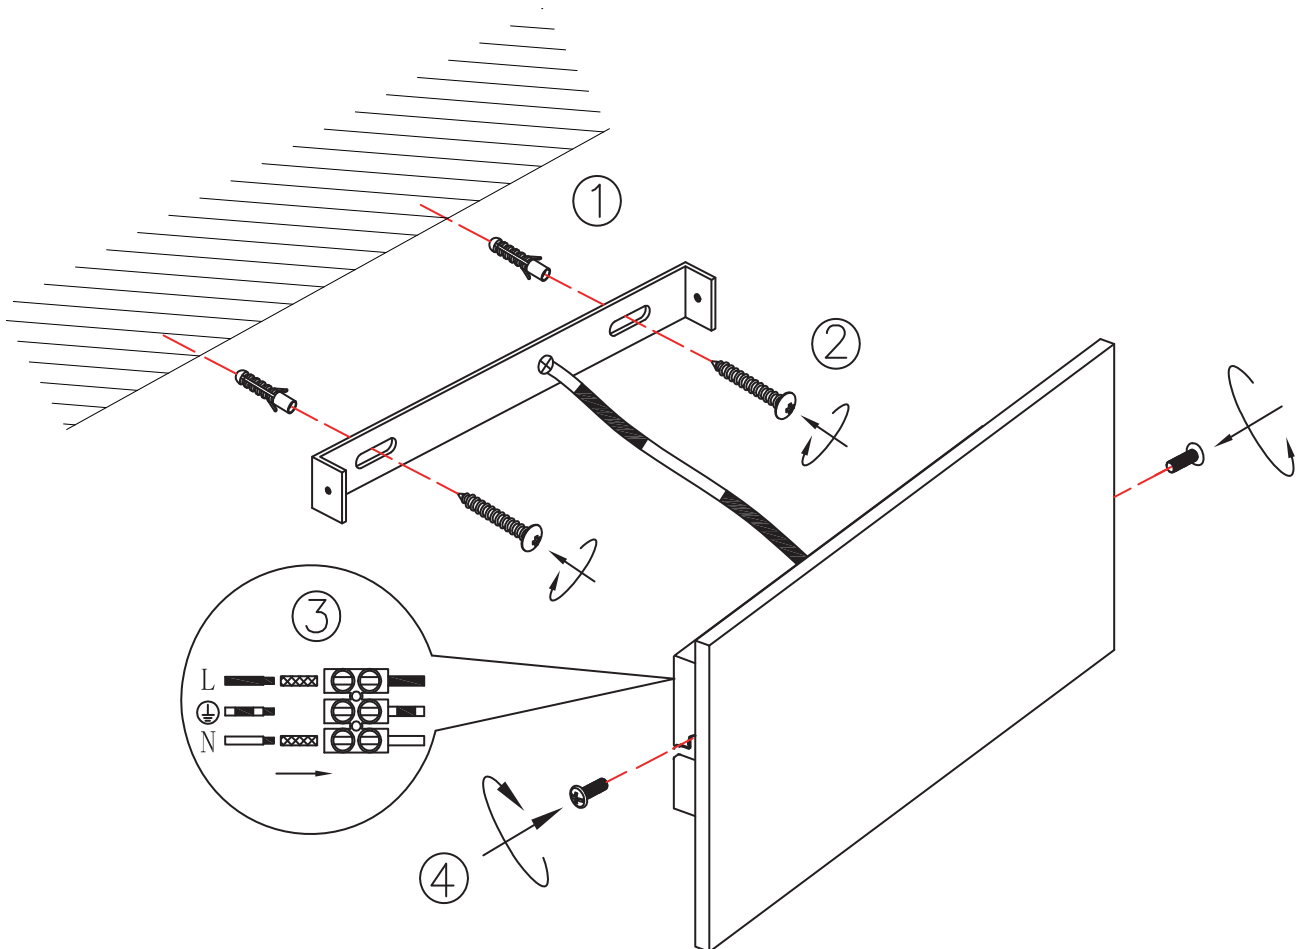

(SR) UPOZORENJE!

Prije početka montaže, pažljivo pročitajte sigurnosne upute!

230V~ 50Hz, LED 9W

trio-lighting.com/
224210102