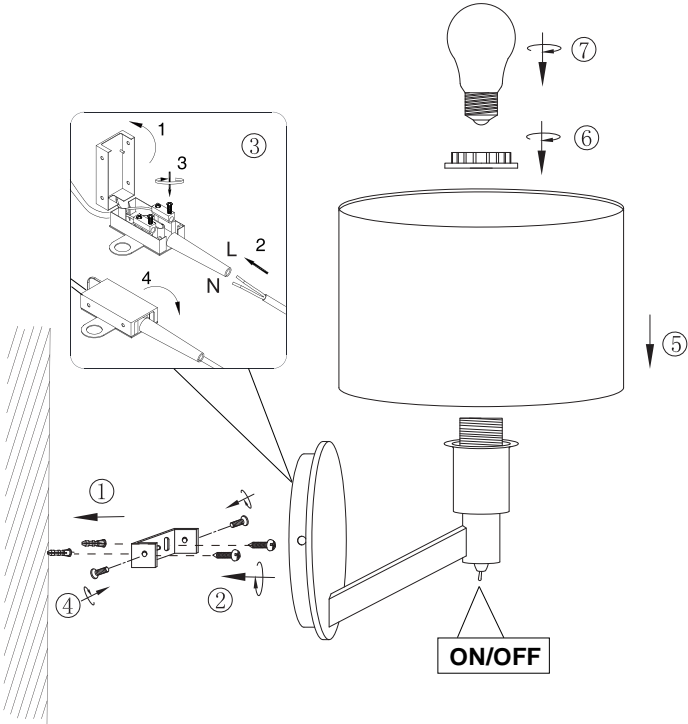

(SR) UPOZORENJE!

Prije početka montaže, pažljivo pročitajte sigurnosne upute!

(UK) ПОПЕРЕДЖЕННЯ!

Перед розбиранням, будь ласка, уважно прочитайте інструкції з техніки безпеки!

A.

B.

230V~ 50Hz
1 x E27 / max. 40W