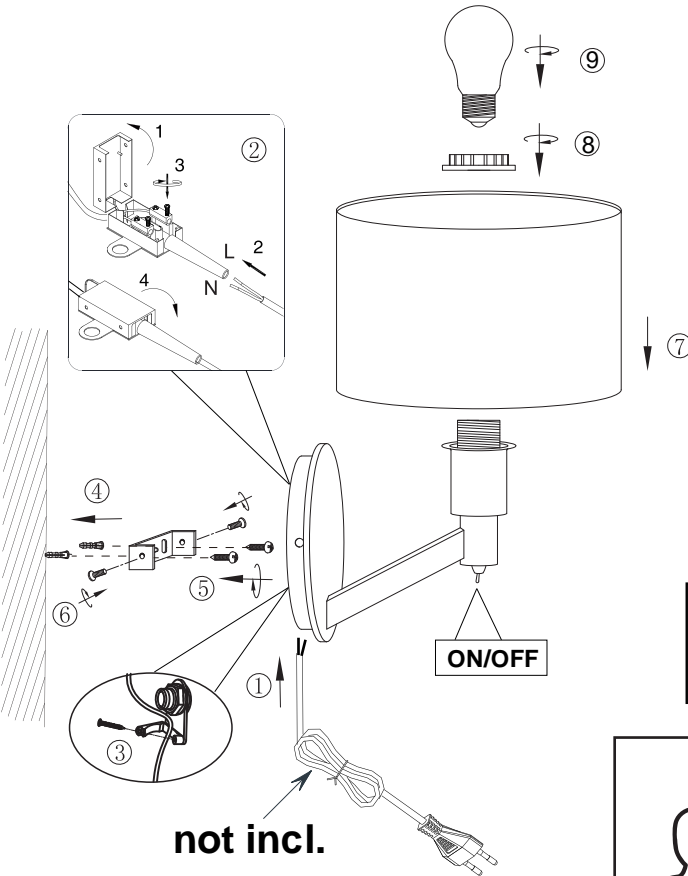

(SR) UPOZORENJE!

Prije početka montaže, pažljivo pročitajte sigurnosne upute!

(UK) ПОПЕРЕДЖЕННЯ!

Перед розбиранням, будь ласка, уважно прочитайте інструкції з техніки безпеки!

A.

B.

230V~ 50Hz
1 x E27 / max. 40W