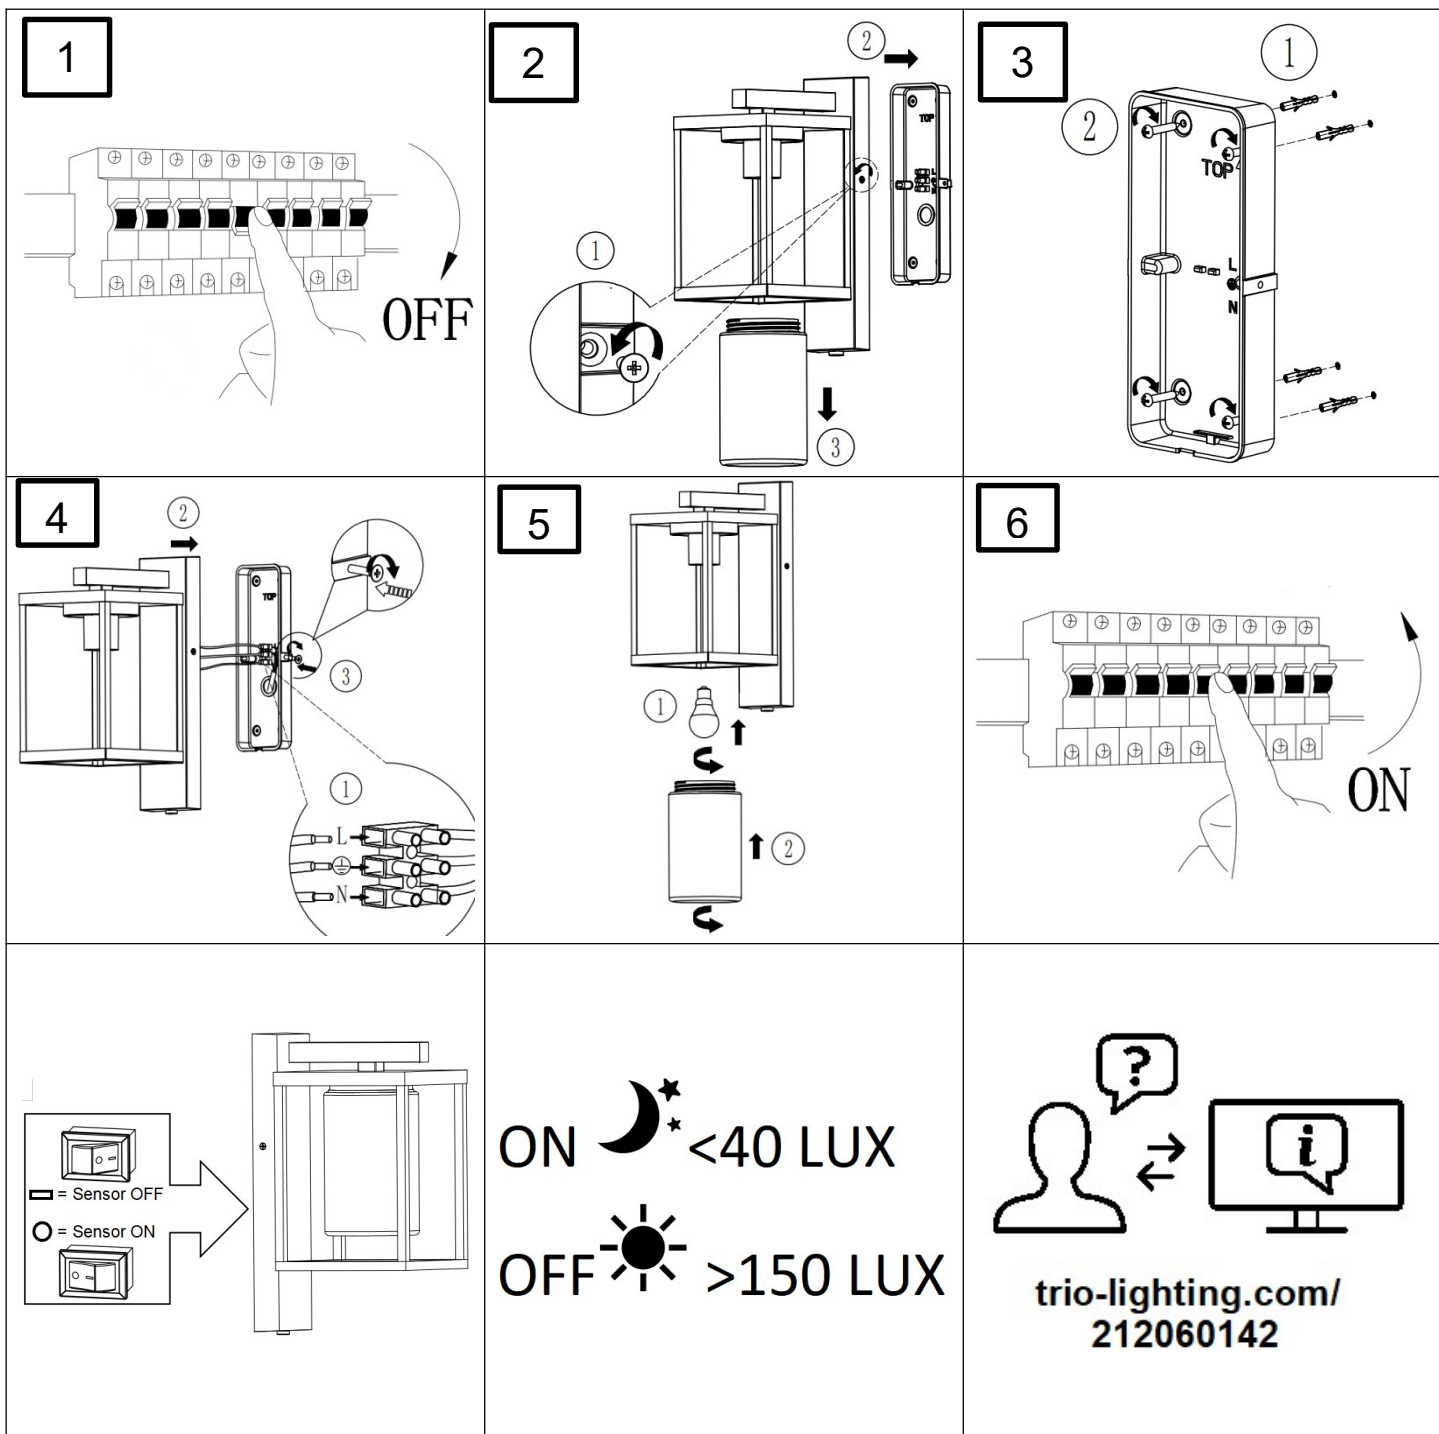

(SR) UPOZORENJE!

Prije početka montaže, pažljivo pročitajte sigurnosne upute!

(UK) ПОПЕРЕДЖЕННЯ!

Перед розбиранням, будь ласка, уважно прочитайте інструкції з техніки безпеки!

230V ~ 50Hz, 1 x E27 Max. 40W